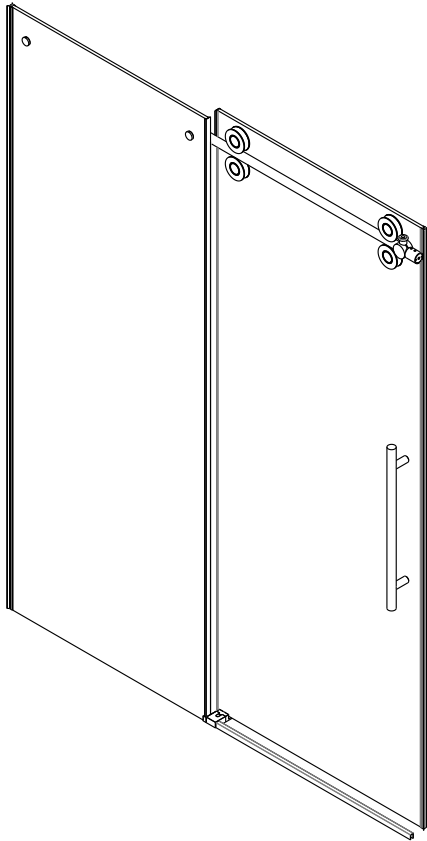

# SHOWER ENCLOSURE SINGLE SLIDING INSTALLATION INSTRUCTIONS

321048-SS-MB/321056-SS-MB  
321060-SS-MB/321064-SS-MB  
321068-SS-MB

● Assembly

01

Size	L
48"(1219mm)	44"-48"(1118-1219mm)
56"(1422mm)	52"-56"(1321-1422mm)
60"(1524mm)	56"-60"(1422-1524mm)
64"(1626mm)	60"-64"(1524-1626mm)
68"(1727mm)	64"-68"(1626-1727mm)

02

LH

RH

04

2x