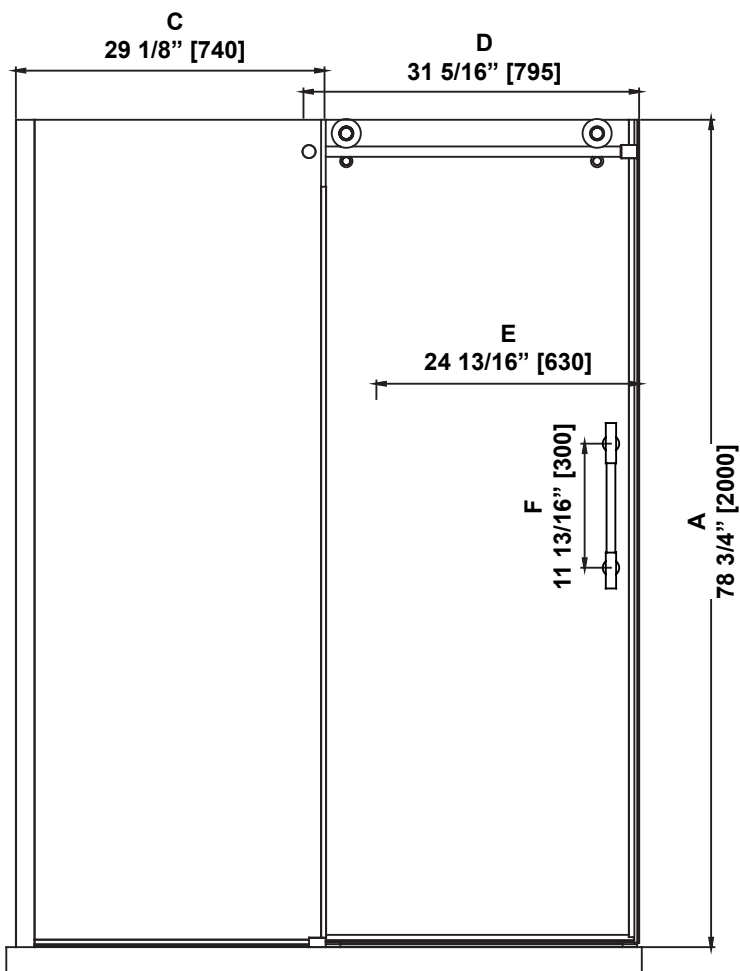

SHOWER DIMENSIONS DIMENSIONS DE LA DOUCHE DIMENSIONES DE LA DUCHA

	Measurements Mesures Medidas
A	Shower height Hauteur de la douche Altura de la ducha
B	Shower width Largeur de la douche Ancho de la ducha
C	Fixed panel width Largeur du panneau fixe Ancho de panel fijo
D	Door panel width Largeur de la porte Anchura del panel de la puerta
E	Door opening Ouverture de la porte Abertura de la puerta
F	Distance between handle holes Distance entre les trous de poignée Distancia entre los orificios de la manija

Measures: inch [millimeter]
Mesures: pouce [millimètre]
Medidas: pulgadas [milímetros]