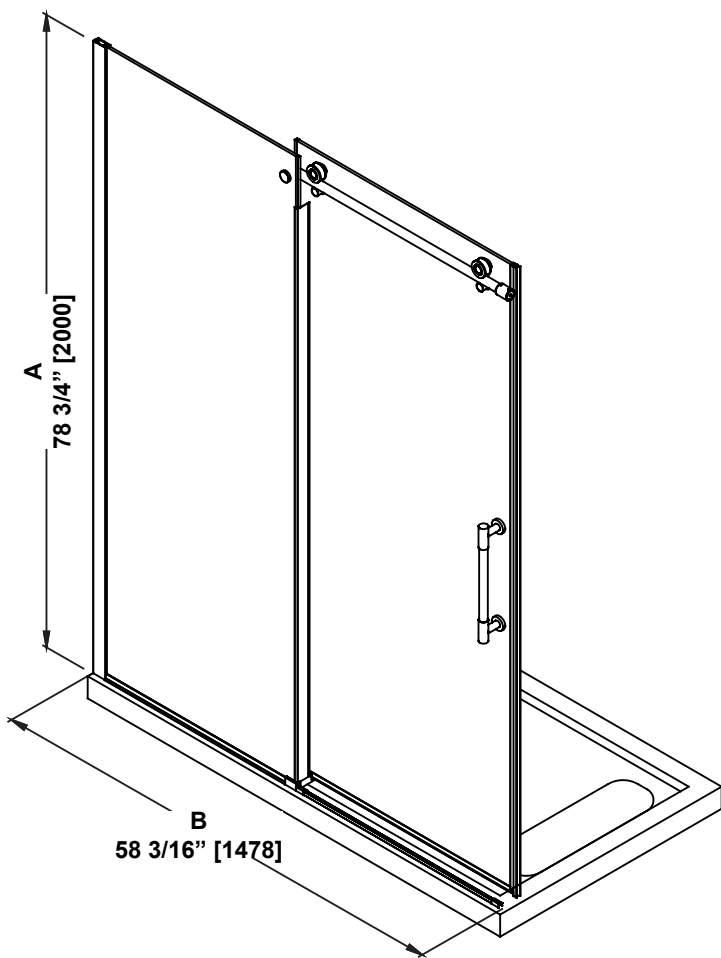

SHOWER DIMENSIONS DIMENSIONS DE LA DOUCHE DIMENSIONES DE LA DUCHA

	Measurements Mesures Medidas
A	Shower height Hauteur de la douche Altura de la ducha
B	Shower width Largeur de la douche Ancho de la ducha
C	Fixed panel width Largeur du panneau fixe Ancho de panel fijo
D	Door panel width Largeur de la porte Anchura del panel de la puerta
E	Door opening Ouverture de la porte Abertura de la puerta
F	Distance between handle holes Distance entre les trous de poignée Distancia entre los orificios de la manija

Measures: inch [millimeter]
Mesures: pouce [millimètre]
Medidas: pulgadas [milímetros]