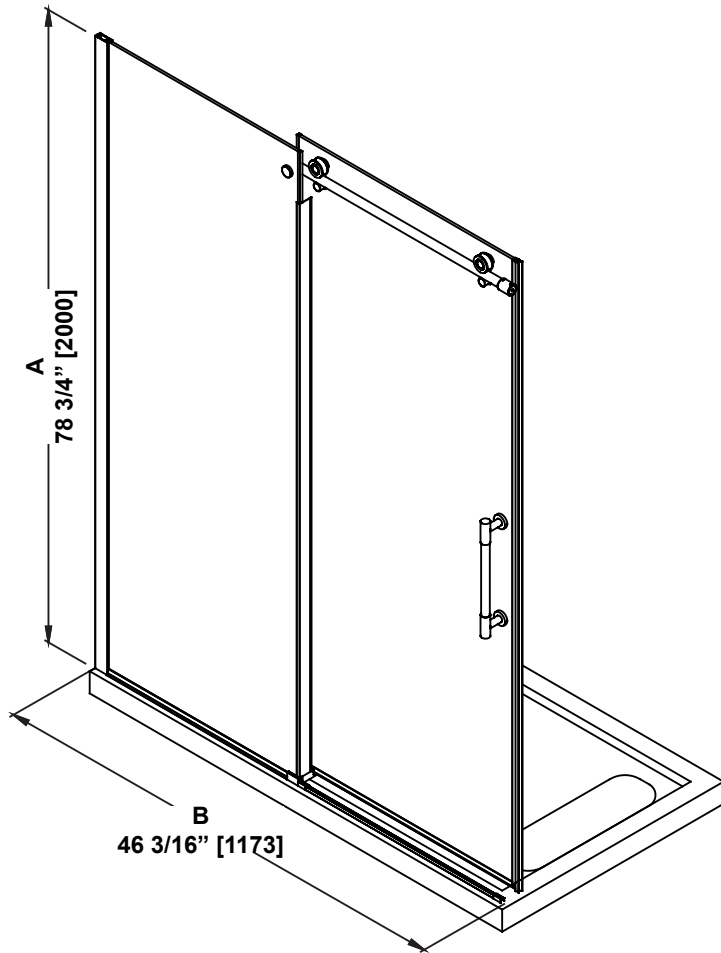

**SHOWER DIMENSIONS
DIMENSIONS DE LA DOUCHE
DIMENSIONES DE LA DUCHA**

	Measurements Mesures Medidas
A	Shower height Hauteur de la douche Altura de la ducha
B	Shower width Largeur de la douche Ancho de la ducha
C	Fixed panel width Largeur du panneau fixe Ancho de panel fijo
D	Door panel width Largeur de la porte Anchura del panel de la puerta
E	Door opening Ouverture de la porte Abertura de la puerta
F	Distance between handle holes Distance entre les trous de poignée Distancia entre los orificios de la manija

Measures: inch [millimeter]
Mesures: pouce [millimètre]
Medidas: pulgadas [milímetros]