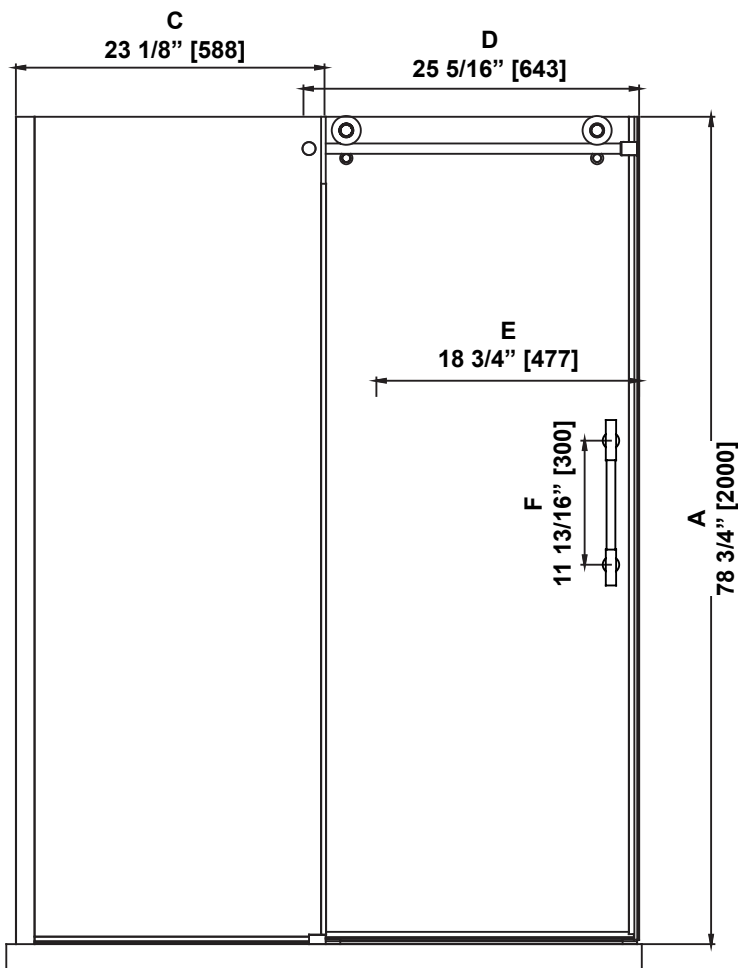

**SHOWER DIMENSIONS
DIMENSIONS DE LA DOUCHE
DIMENSIONES DE LA DUCHA**

	Measurements Mesures Medidas
A	Shower height Hauteur de la douche Altura de la ducha
B	Shower width Largeur de la douche Ancho de la ducha
C	Fixed panel width Largeur du panneau fixe Ancho de panel fijo
D	Door panel width Largeur de la porte Anchura del panel de la puerta
E	Door opening Ouverture de la porte Abertura de la puerta
F	Distance between handle holes Distance entre les trous de poignée Distancia entre los orificios de la manija

Measures: inch [millimeter]
Mesures: pouce [millimètre]
Medidas: pulgadas [milímetros]