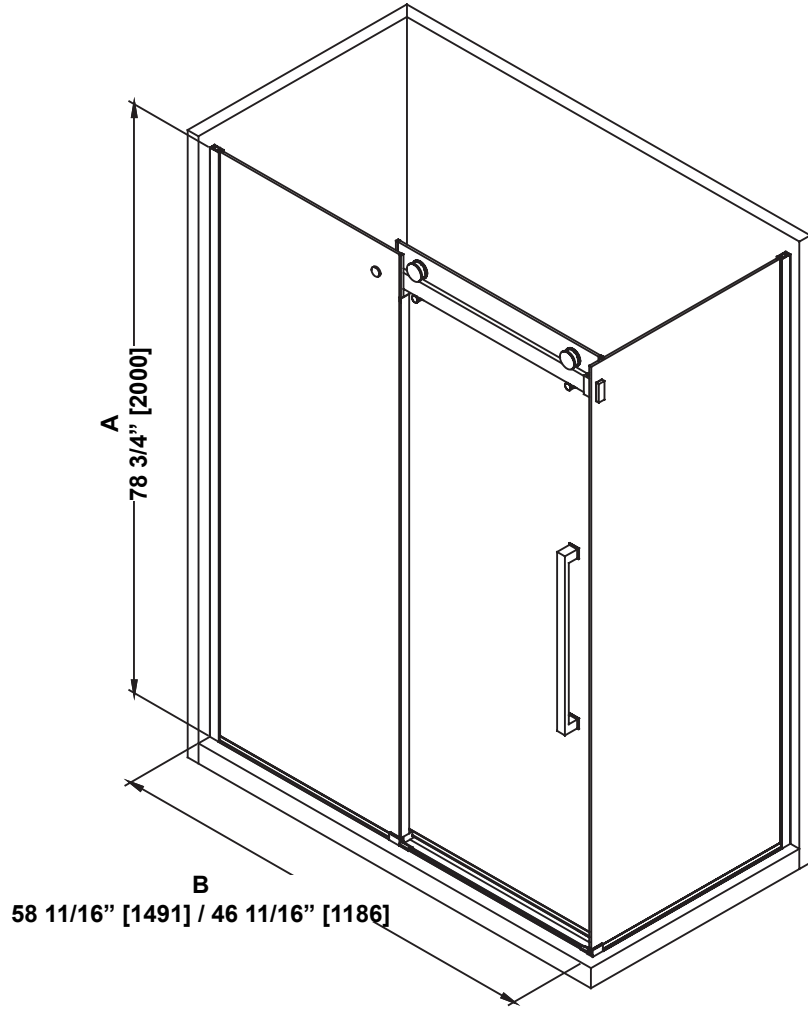

**SHOWER DIMENSIONS  
DIMENSIONS DE LA DOUCHE  
DIMENSIONES DE LA DUCHA**

	Measurements Mesures Medidas
A	Shower height Hauteur de la douche Altura de la ducha
B	Shower width Largeur de la douche Ancho de la ducha
C	Side panel width Largeur du panneau latéral Ancho del panel lateral

Measures: inch [millimeter]  
Mesures: pouce [millimètre]  
Medidas: pulgadas [milímetros]