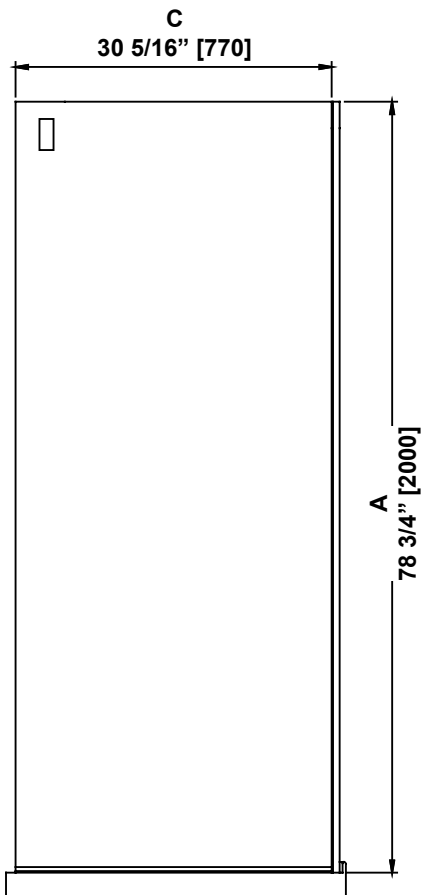

**SHOWER DIMENSIONS  
DIMENSIONS DE LA DOUCHE  
DIMENSIONES DE LA DUCHA**

	Measurements Mesures Medidas
A	Shower height Hauteur de la douche Altura de la ducha
B	Shower width Largeur de la douche Ancho de la ducha
C	Side panel width Largeur du panneau latéral Ancho del panel lateral

Measures: inch [millimeter]  
Mesures: pouce [millimètre]  
Medidas: pulgadas [milímetros]