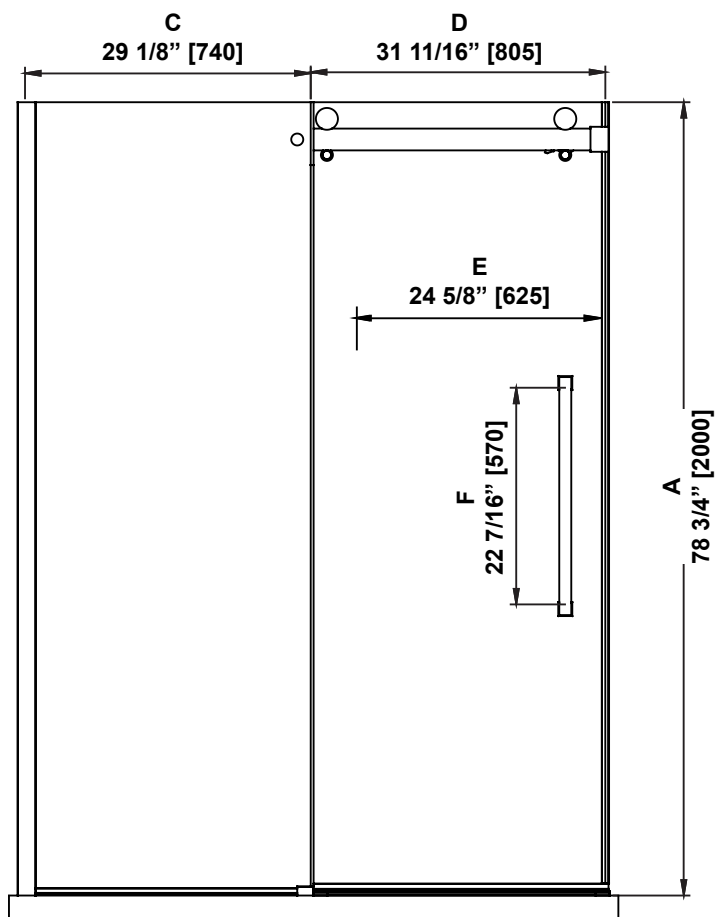

# SHOWER DIMENSIONS DIMENSIONS DE LA DOUCHE DIMENSIONES DE LA DUCHA

	Measurements Mesures Medidas
A	Shower height Hauteur de la douche Altura de la ducha
B	Shower width Largeur de la douche Ancho de la ducha
C	Fixed panel width Largeur du panneau fixe Ancho de panel fijo
D	Door panel width Largeur de la porte Anchura del panel de la puerta
E	Door opening Ouverture de la porte Abertura de la puerta
F	Distance between handle holes Distance entre les trous de poignée Distancia entre los orificios de la manija

**Measures: inch [millimeter]  
Mesures: pouce [millimètre]  
Medidas: pulgadas [milímetros]**