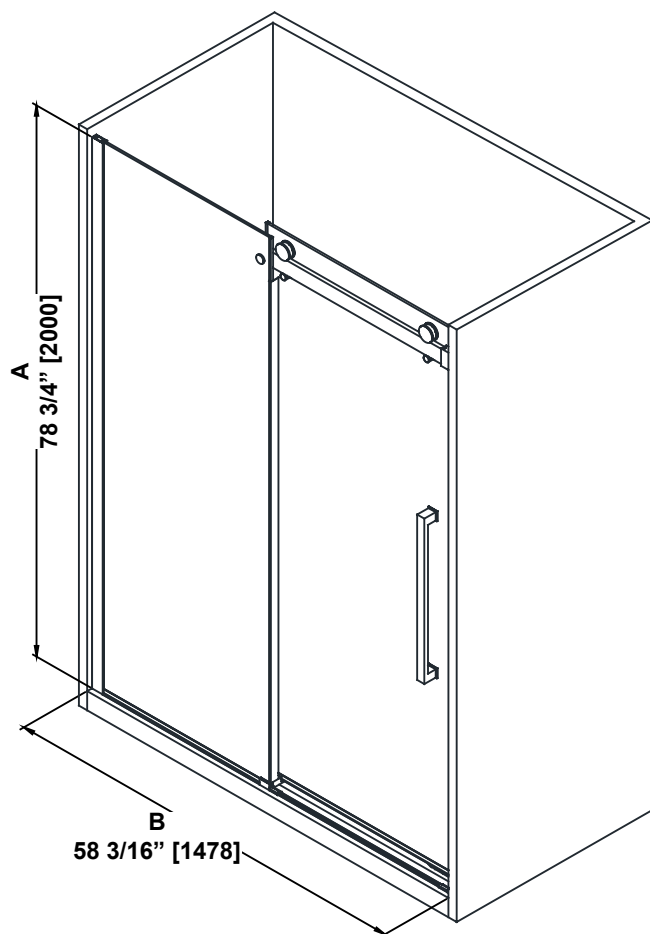

# SHOWER DIMENSIONS DIMENSIONS DE LA DOUCHE DIMENSIONES DE LA DUCHA

	Measurements Mesures Medidas
A	Shower height Hauteur de la douche Altura de la ducha
B	Shower width Largeur de la douche Ancho de la ducha
C	Fixed panel width Largeur du panneau fixe Ancho de panel fijo
D	Door panel width Largeur de la porte Anchura del panel de la puerta
E	Door opening Ouverture de la porte Abertura de la puerta
F	Distance between handle holes Distance entre les trous de poignée Distancia entre los orificios de la manija

**Measures: inch [millimeter]  
Mesures: pouce [millimètre]  
Medidas: pulgadas [milímetros]**