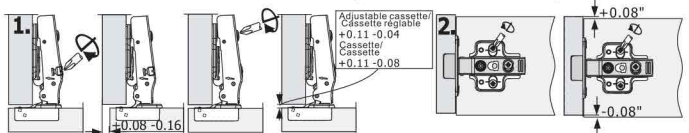

Installation, Removal and Adjustment of Hinges on Vanity