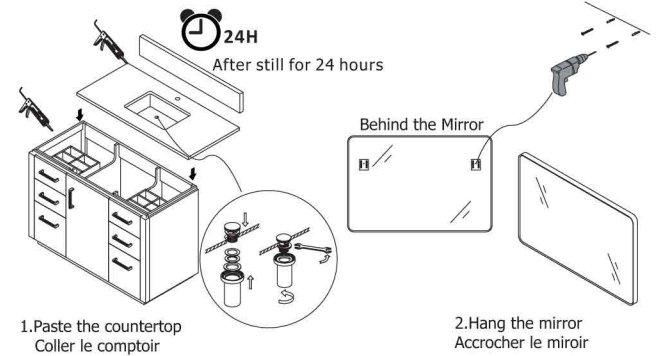

INSTALLING VANITY WITH TWO PEOPLE IS HIGHLY RECOMMENDED
L'INSTALLATION DE LA VANITÉ AVEC DEUX PERSONNES EST FORTEMENT RECOMMANDÉE

Box Contents/Contenu de la boîte

- Ceramic Basin/Countertop
Bassin/comptoir en céramique
- Vanity Base/Cabinet
Base de vanité/Cabinet
- Vanity Mirror/ Mirror
Miroir de courtoisie/Miroir

Main Body Parts/La partie principale du corps

Main Cabinet Installation Instructions/
Instructions d'installation de l'armoire principale

*Does not include faucet, drain assembly, or P-trap
/Les robinets, les ensembles de drains ou les pièges à eau Le P - trap sont pas inclus.