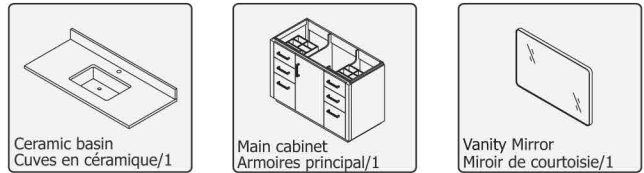

INSTALLING VANITY WITH TWO PEOPLE IS HIGHLY RECOMMENDED
L'INSTALLATION DE LA VANITÉ AVEC DEUX PERSONNES EST FORTEMENT RECOMMANDÉE

Box Contents/Contenu de la boîte

- Ceramic Basin/Countertop
Bassin/comptoir en céramique
- Vanity Base/Cabinet
Base de vanité/Cabinet
- Vanity Mirror/ Mirror
Miroir de courtoisie/Miroir

Main Body Parts/La partie principale du corps

Main Cabinet Installation Instructions/
Instructions d'installation de l'armoire principale

*Does not include faucet, drain assembly, or P-trap
/Les robinets, les ensembles de drains ou les pièges à eau Le P - trap sont pas inclus.