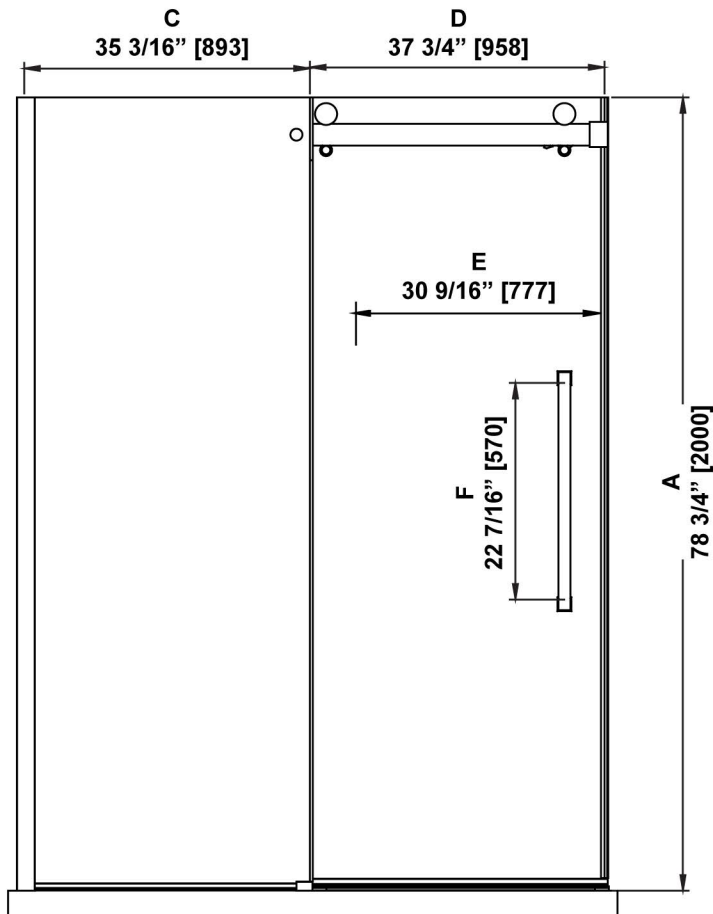

**SHOWER DIMENSIONS  
DIMENSIONS DE LA DOUCHE  
DIMENSIONES DE LA DUCHA**

	Measurements Mesures Medidas
A	Shower height Hauteur de la douche Altura de la ducha
B	Shower width Largeur de la douche Ancho de la ducha
C	Fixed panel width Largeur du panneau fixe Ancho de panel fijo
D	Door panel width Largeur de la porte Anchura del panel de la puerta
E	Door opening Ouverture de la porte Abertura de la puerta
F	Distance between handle holes Distance entre les trous de poignée Distancia entre los orificios de la manija

*Measures: inch [millimeter]  
Mesures: pouce [millimètre]  
Medidas: pulgadas [milímetros]*