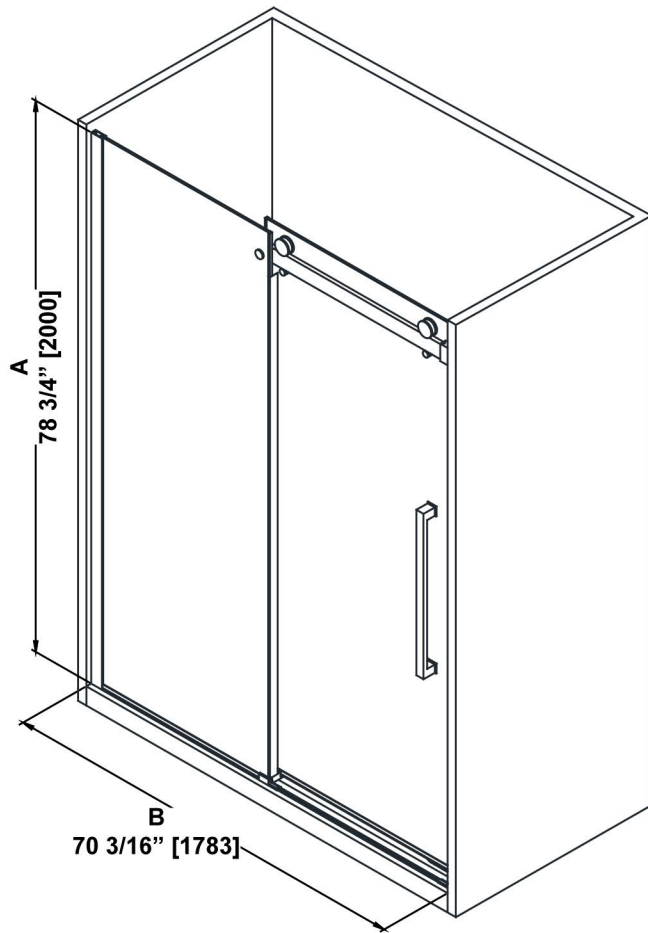

**SHOWER DIMENSIONS  
DIMENSIONS DE LA DOUCHE  
DIMENSIONES DE LA DUCHA**

	Measurements Mesures Medidas
A	Shower height Hauteur de la douche Altura de la ducha
B	Shower width Largeur de la douche Ancho de la ducha
C	Fixed panel width Largeur du panneau fixe Ancho de panel fijo
D	Door panel width Largeur de la porte Anchura del panel de la puerta
E	Door opening Ouverture de la porte Abertura de la puerta
F	Distance between handle holes Distance entre les trous de poignée Distancia entre los orificios de la manija

*Measures: inch [millimeter]  
Mesures: pouce [millimètre]  
Medidas: pulgadas [milímetros]*