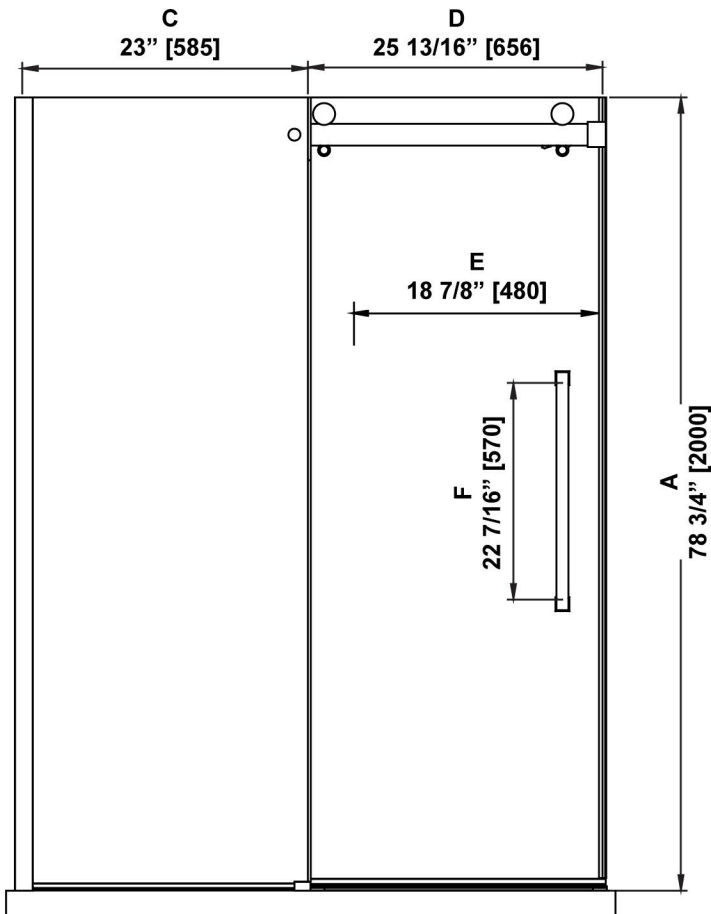

**SHOWER DIMENSIONS
DIMENSIONS DE LA DOUCHE
DIMENSIONES DE LA DUCHA**

	Measurements Mesures Medidas
A	Shower height Hauteur de la douche Altura de la ducha
B	Shower width Largeur de la douche Ancho de la ducha
C	Fixed panel width Largeur du panneau fixe Ancho de panel fijo
D	Door panel width Largeur de la porte Anchura del panel de la puerta
E	Door opening Ouverture de la porte Abertura de la puerta
F	Distance between handle holes Distance entre les trous de poignée Distancia entre los orificios de la manija

*Measures: inch [millimeter]
Mesures: pouce [millimètre]
Medidas: pulgadas [milímetros]*