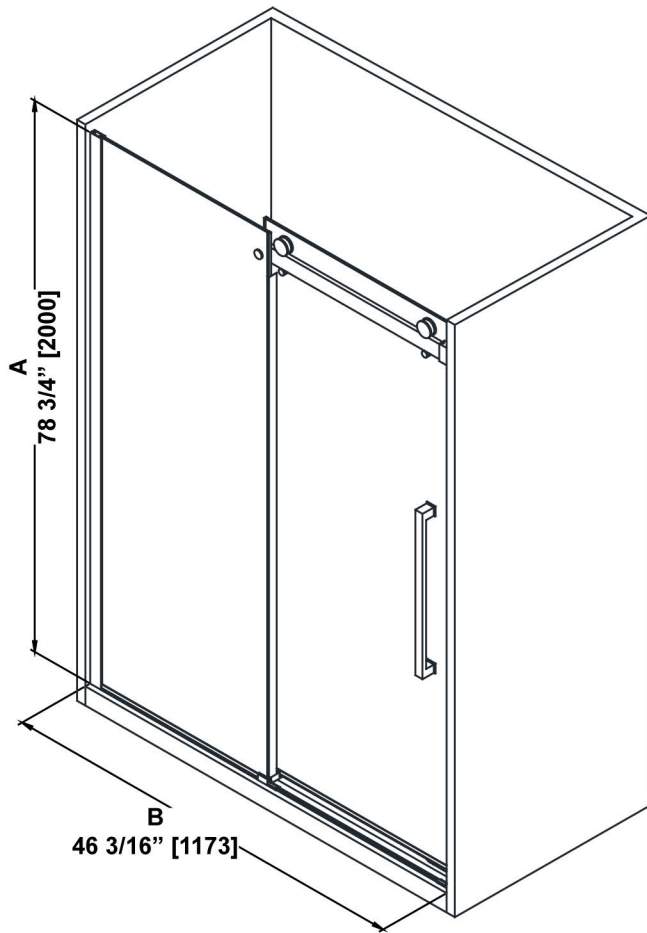

**SHOWER DIMENSIONS
DIMENSIONS DE LA DOUCHE
DIMENSIONES DE LA DUCHA**

	Measurements Mesures Medidas
A	Shower height Hauteur de la douche Altura de la ducha
B	Shower width Largeur de la douche Ancho de la ducha
C	Fixed panel width Largeur du panneau fixe Ancho de panel fijo
D	Door panel width Largeur de la porte Anchura del panel de la puerta
E	Door opening Ouverture de la porte Abertura de la puerta
F	Distance between handle holes Distance entre les trous de poignée Distancia entre los orificios de la manija

*Measures: inch [millimeter]
Mesures: pouce [millimètre]
Medidas: pulgadas [milímetros]*