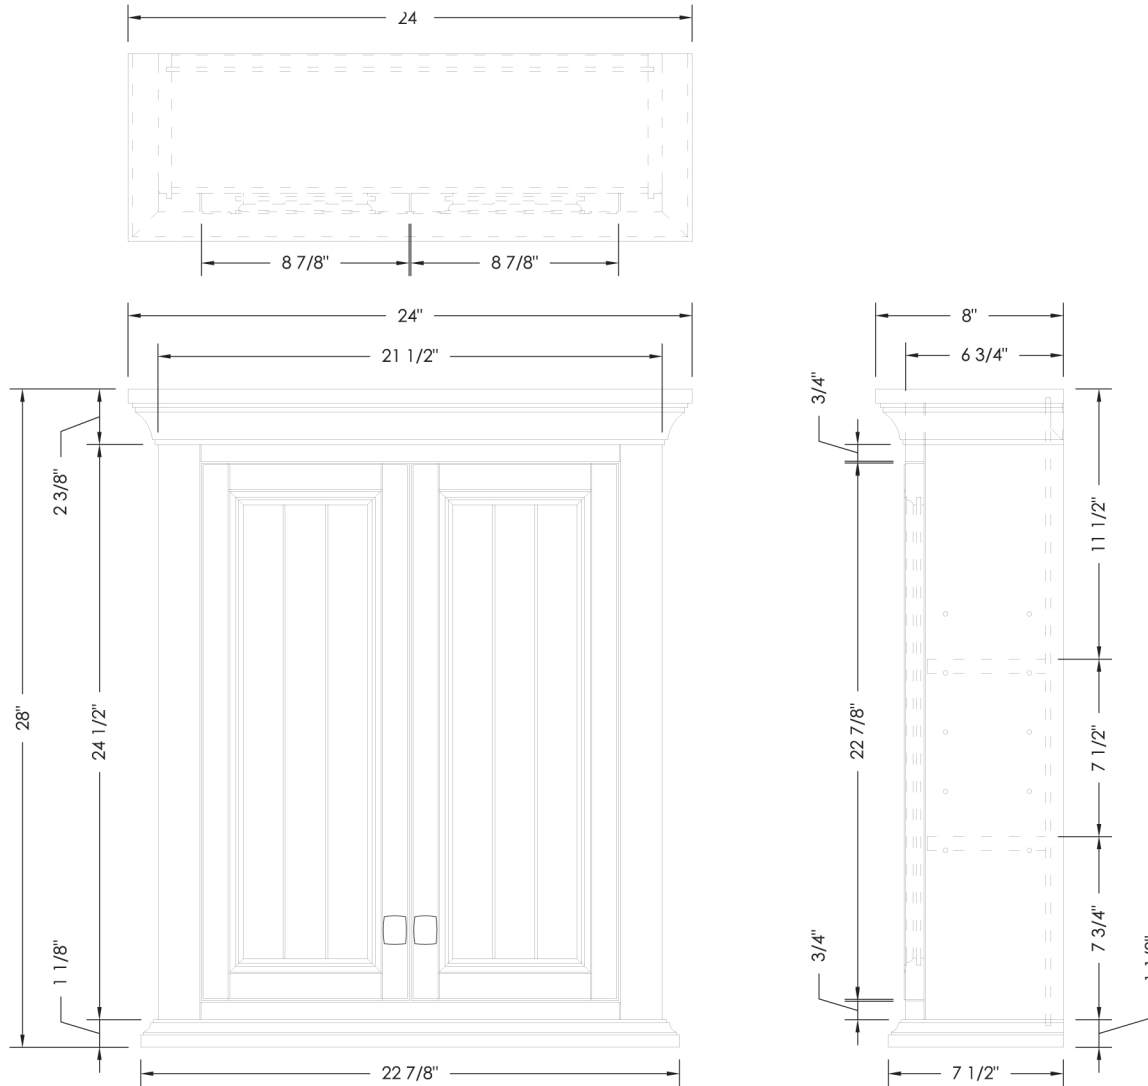

# BRANTLEY™ COLLECTION COLLECTION BRANTLEY™ | COLECCIÓN BRANTLEY™

WALL CABINET  
ARMOIRE MURALE  
GABINETE DE PARED

All dimensions are subject to change and variation without notice.  
Les dimensions sont sujettes à changement et variation sans préavis.  
Todas las dimensiones están sujetas a cambios y variaciones sin previo aviso.