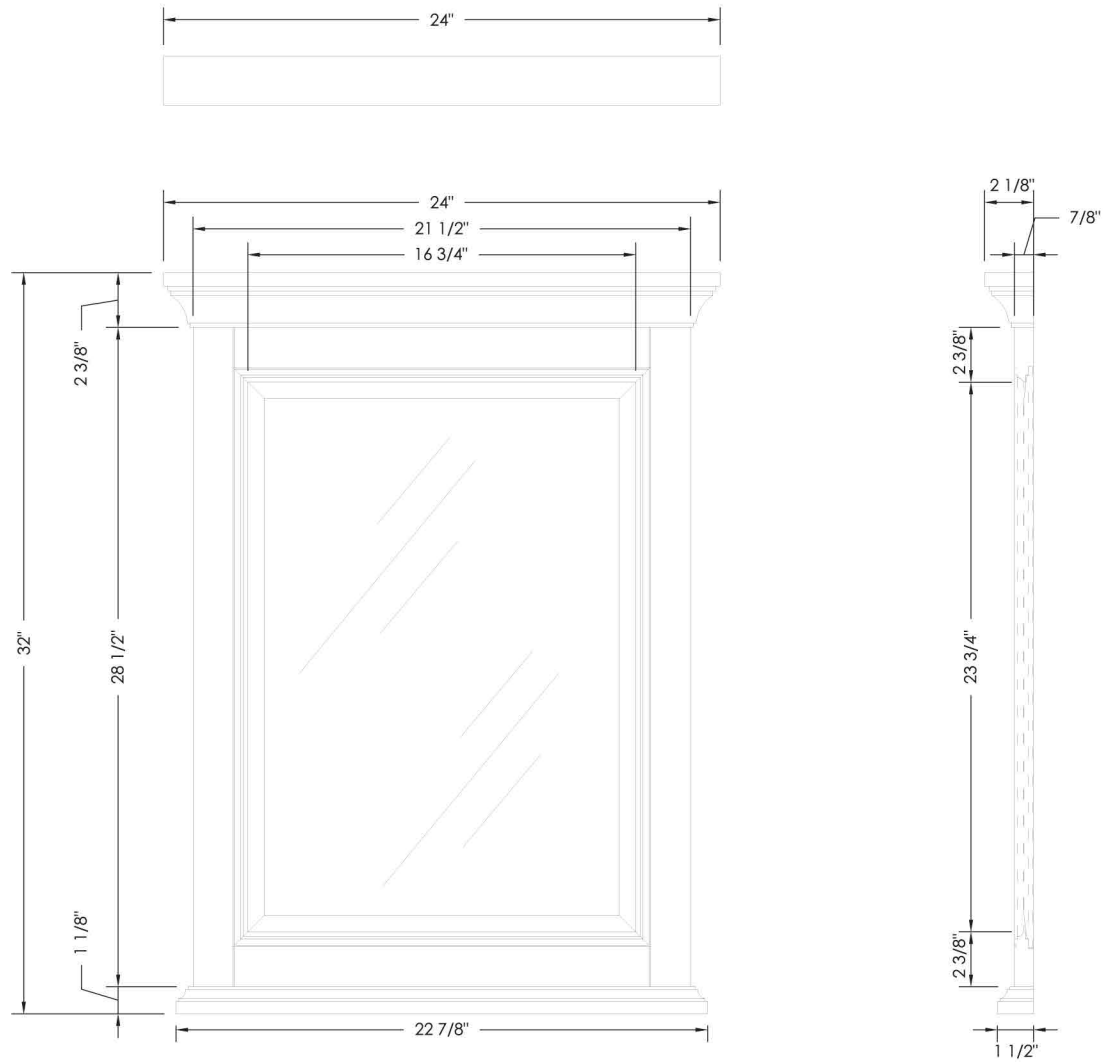

BRANTLEY® COLLECTION
COLLECTION BRANTLEY® | COLECCIÓN BRANTLEY®

24" MIRROR
MIROIR DE 24 PO
ESPEJO DE 24"

All dimensions are subject to change and variation without notice.
Les dimensions sont sujettes à changement et variation sans préavis.
Todas las dimensiones están sujetas a cambios y variaciones sin previo aviso.