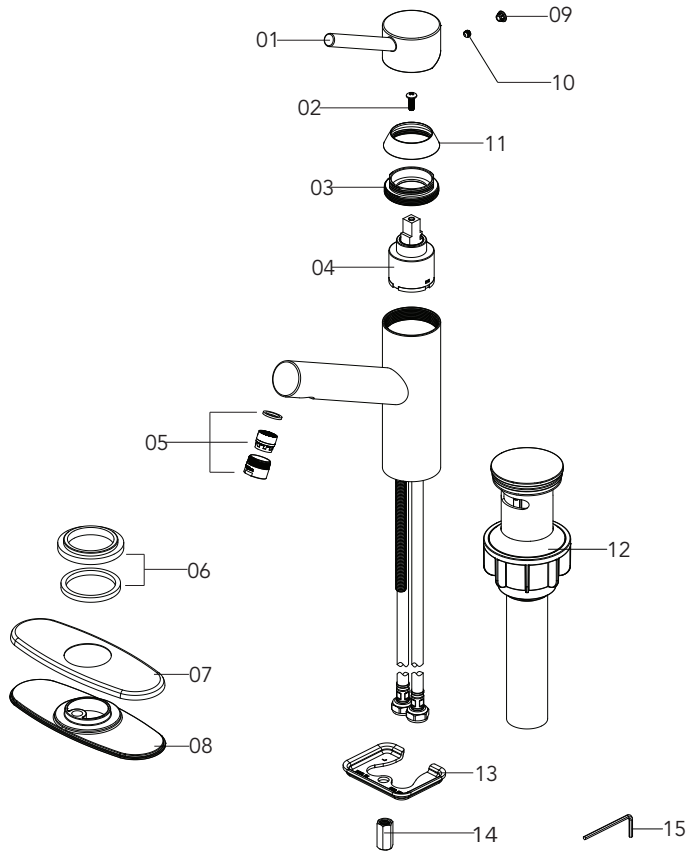

MISENO

MNO102

SINGLE HANDLE LAVATORY FAUCET
GRIFO PARA LAVABO DE UNA LLAVE
ROBINET DE SALLE DE BAINS À UNE POIGNÉE

No.	Part Name	Nombre de pieza	Nom de la pièce	Part No. Numéro de pièce N.º de pieza
1	Handle	Llave	Poignée	RP13156*
2	Screw	Tornillo	vis	RP50015
3	Bonnet	Capuchón	Chapeau	RP70600
4	Cartridge	Cartucho	Cartouche	OBPF220005
5	Aerator	Aireado	Aérateur	RP30262*

04/17/20 Rev.B

MISENO

Parts Breakdown/ Listado de piezas/ Liste de pièces

MISENO

MNO102

SINGLE HANDLE LAVATORY FAUCET
GRIFO PARA LAVABO DE UNA LLAVE
ROBINET DE SALLE DE BAINS À UNE POIGNÉE

No.	Part Name	Nombre de pieza	Nom de la pièce	Part No. Numéro de pièce N.º de pieza
6	Flange	Ribete	Bride	RP80198*
7	Escutcheon	Placa decorativa	Entraxe	RP80616*
8	Base Plate	Placa Base	Plaque de base	RP80617
9	Index	Índice	Repère	RP80390*
10	Set Screw	Tornillo de Fijación	Vis de calage	RP50002
11	Cap	Tapa	Capuchon	RP80615*
12	Press pop-up assembly	Presiona el ensamblaje emergente	Appuyez sur l'évacuation mécanique	RP40269*
13	Washer	Arandela	Rondelle	RP64207
14	Nut	Tuerca	Écrou	RP56026
15	2.5mm Hex Allen Wrench	2.5mm Hex Llave Allen	2.5mm Hex Cié hexagonale	RP70221