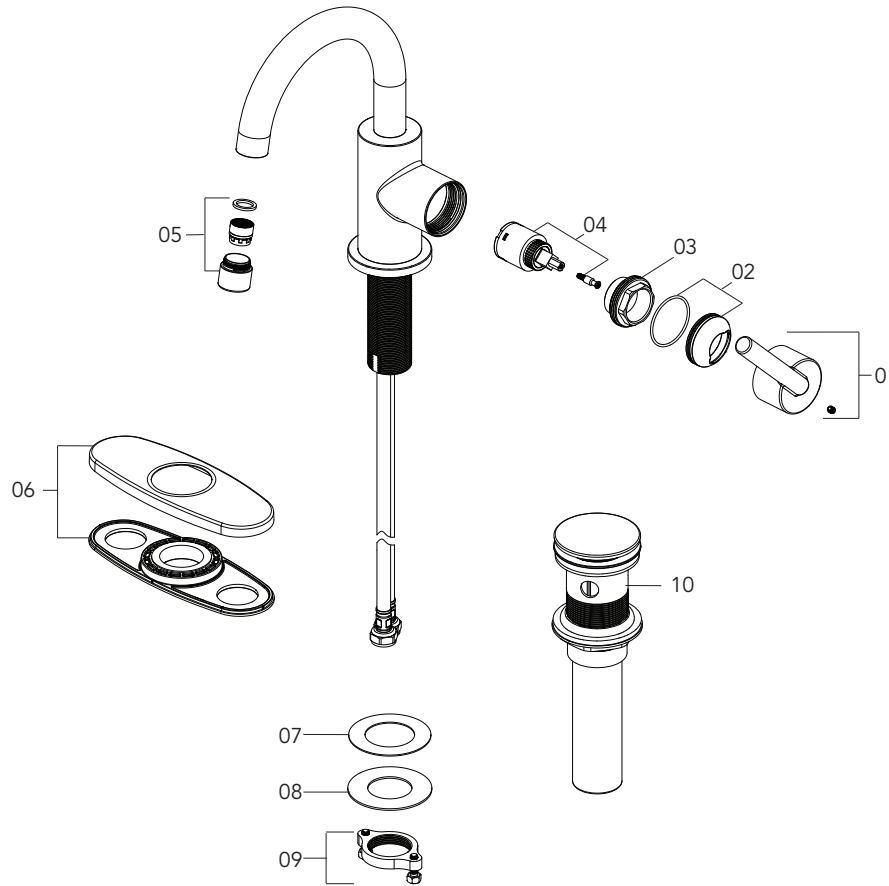

MISENO

MNO1343SL

SINGLE HANDLE LAVATORY FAUCET
GRIFO PARA LAVABO DE UNA LLAVE
ROBINET DE SALLE DE BAINS À UNE POIGNÉE

No.	Part Name	Nombre de pieza	Nom de la pièce	Part No. Numéro de pièce N.º de pieza
1	Handle	Llave	Poignée	RP13789*
2	Cap & O-ring	Cap & O-ring	Cap & O-ring	RP80712*
3	Bonnet	Capuchón	Chapeau	RP70613
4	Cartridge	Cartucho	Cartouche	OBPF220104
5	Aerator	Aireado	Aérateur	RP30248*

05/18/20 Rev.A

MISENO

MNO1343SL

SINGLE HANDLE LAVATORY FAUCET
GRIFO PARA LAVABO DE UNA LLAVE
ROBINET DE SALLE DE BAINS À UNE POIGNÉE

No.	Part Name	Nombre de pieza	Nom de la pièce	Part No. Numéro de pièce N.º de pieza
6	Escutcheon	Placa decorativa	Entraxe	RP80758*
7	Plastic washer	Arandela Plástica	Rondelle en plastique	RP64131
8	Metal washer	Arandela Metálica	Rondelle de métal	RP64188
9	Nut & Screw	Tuerca & Tornillo	Écrou & Vis	RP56115
10	Press pop-up assembly	Presiona el ensamblaje emergente	Appuyez sur l'évacuation mécanique	OBPF9F40005*