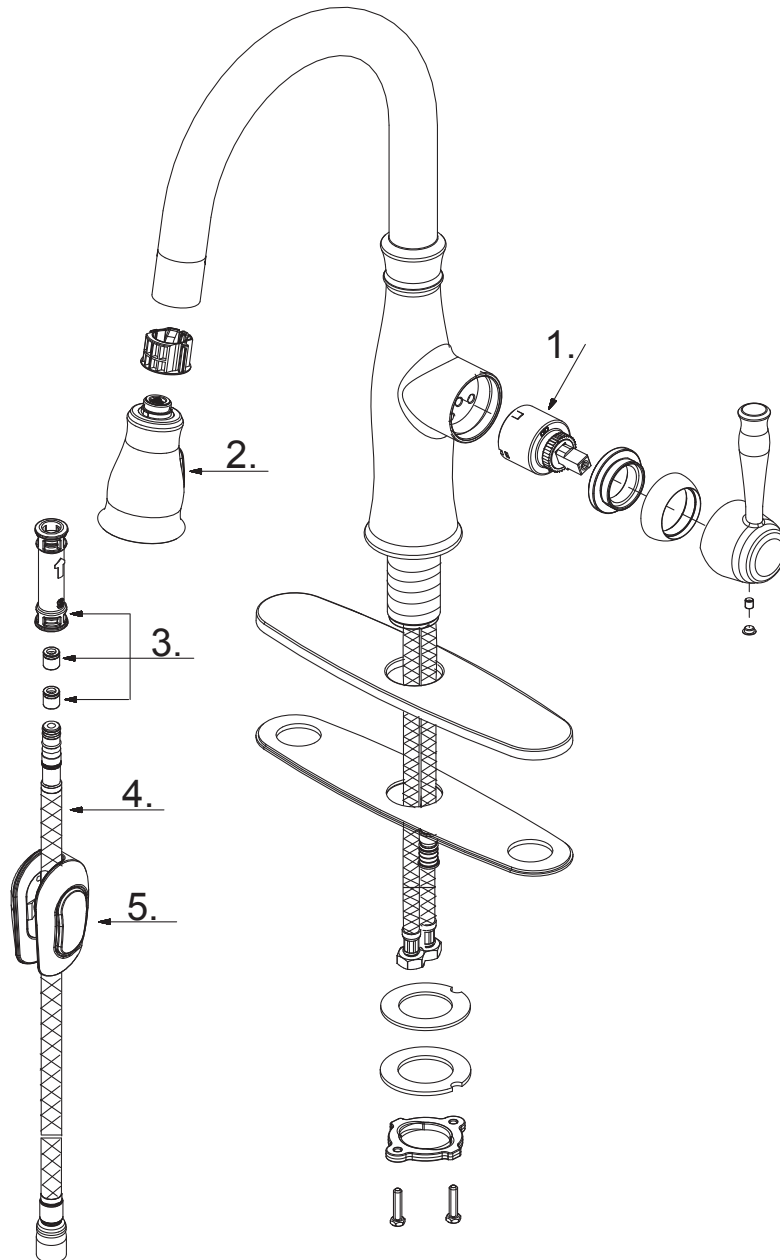

MISENO

Style comes home

MNO381PB

Single handle pull down kitchen faucet

Robinet de cuisine avec bec extensible à une manette

Grifo extraíble para cocina de una manija

Miseno warranty. See complete warranty statement for details.
Miseno reserves the right to make specification changes without notice or obligation

For additional assistance or service call: 1-855-480-2915 or visit our website: miseno.com

MISENO

Style comes home

MNO381PB

Single handle pull down kitchen faucet

Robinet de cuisine avec bec extensible à une manette

Grifo extraíble para cocina de una manija

NO	Part name	Nom de la pièce	Nombre de pieza	Part No. / Numéro de pièce / N.º de pieza
1	Ceramic disc cartridge	Cartouche à disque en céramique	Cartucho de disco cerámico	OBPF2A507348N
2	Spray head	Tête de douchette	Cabeza del rociador	OBPF6TQA568007N*
3	Hose adaptor	Adaptateur de boyau	Adaptador de manguera	OBPF6A663123N
4	Spray hose	Boyau de douchette	Manguera del rociador	OBPF8A515220W*
5	Weight	Poids	Pesas	OBPF1A504071ZN