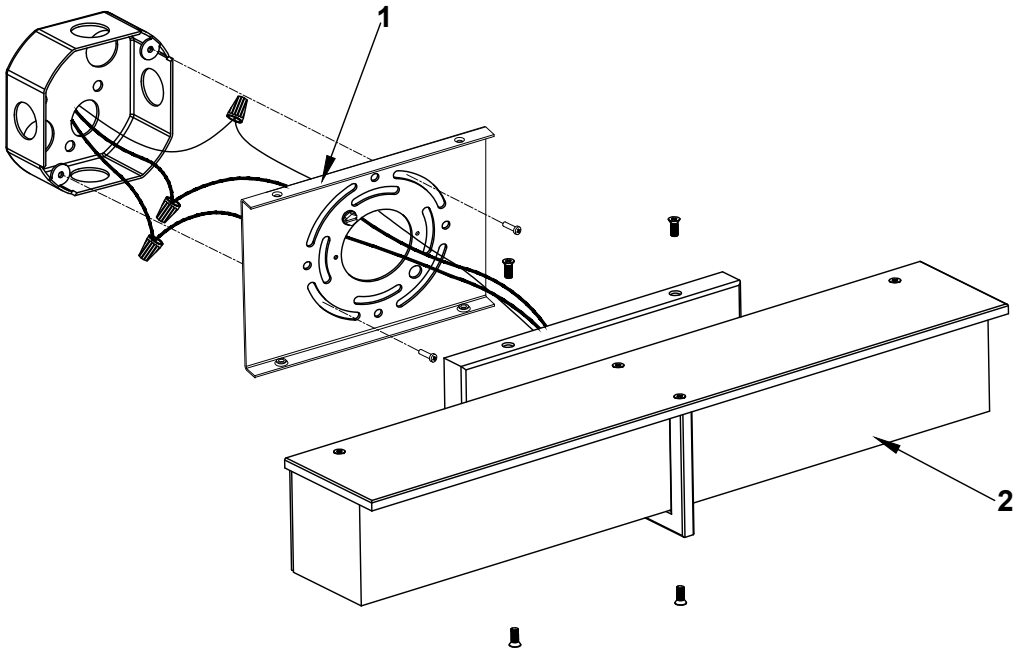

FL96852

| No. | Part Name | Spanish | French | Part No. |
|-----|--------------------|----------------------------|--------------------------|----------------|
| 1 | Mounting Backplate | Placa Posterior de montaje | Plogue de montage Arrere | OBPL12MBS42632 |
| 2 | Glass | Vidrio | Verre | OBPL2MG96852 |