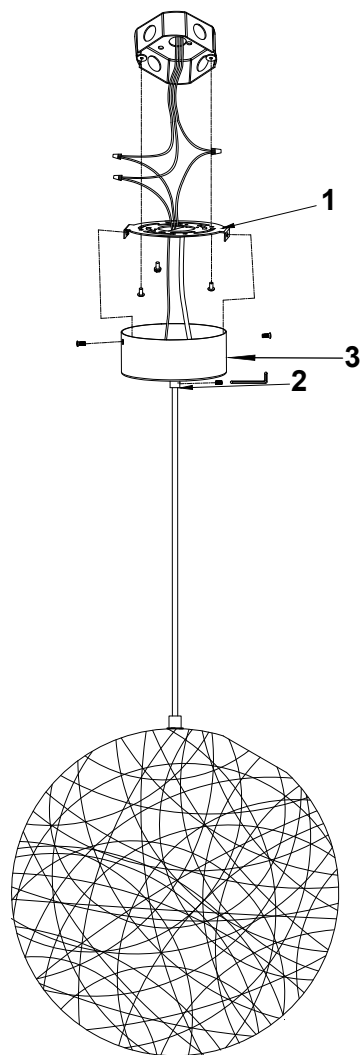

FL96024

Parts Breakdown

No.	Part Name	Spanish	French	Part No.
1	Mounting Backplate	Placa Posterior de montaje	Plogue de montage Arrere	OBPL12MBS42246
2	Decorative Nut	Tuerca decorativa	écrou décoratif	OBPL13MCH40563
3	Canopy	Pabellion	Dropeau	OBPL9MBS425272