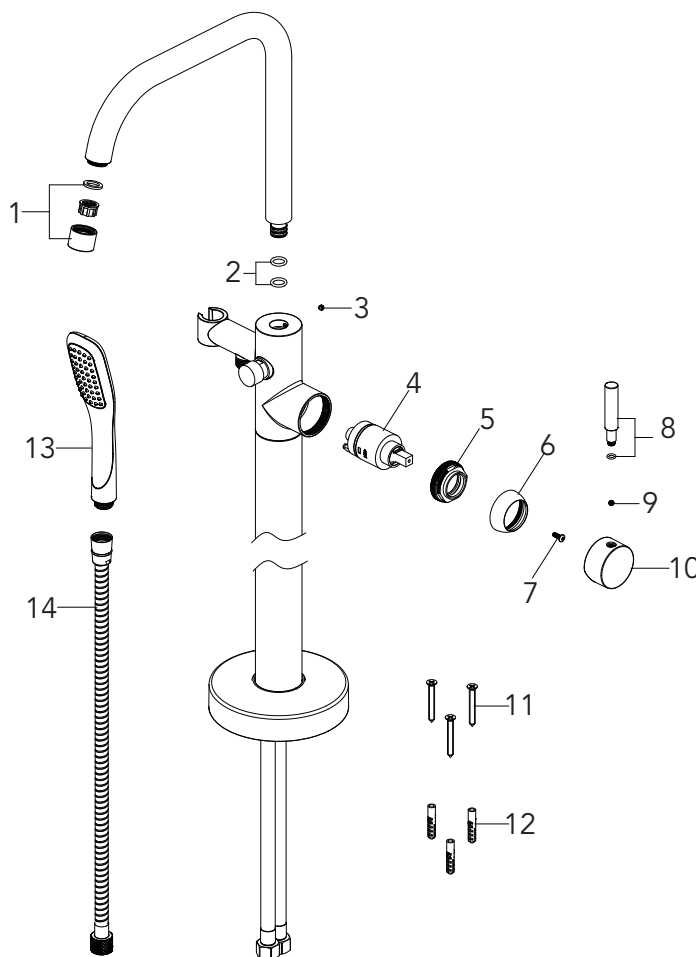

MISENO

MNO194

TUB FILLER FAUCET GRIFO PARA BAÑERA ROBINET DÉVERSEUR DE BAIGNOIRE

No.	Part Name	Nombre de pieza	Nom de la pièce	Part No. Numéro de pièce N.º de pieza
1	Aerator	Aireado	Aérateur	RP30169*
2	O-ring	Junta en Forma de Aro Tórico	Joint torique	RP60107
3	Set screw	Tornillo de fijación	Vis de calage	RP50187
4	Cartridge	Cartucho	Cartouche	RP20074
5	Bonnet	Capuchón	Chapeau	RP70553

Warranty and Codes / Garantie et codes / Garantía y códigos

All MisenO faucets have a lifetime limited warranty and meet the following standards: ASME : A112.18.1; cUPC/IAPMO listed. Installation, operating, care and maintenance instructions are included. / Todos los grifos MisenO tienen una garantía limitada de por vida y cumplen con las siguientes normas: ASME: A112.18.1; aprobado cUPC/IAPMO. Se incluyen las instrucciones de instalación, cuidado y mantenimiento. / Tous les robinets MisenO sont assortis d'une garantie à vie limitée et satisfont aux normes suivantes : ASME : A112.18.1; homologation cUPC/IAPMO. Les instructions relatives à l'installation, à l'utilisation et à l'entretien sont fournies.

MISENO

MNO194

TUB FILLER FAUCET
GRIFO PARA BAÑERA
ROBINET DÉVERSEUR DE BAIGNOIRE

No.	Part Name	Nombre de pieza	Nom de la pièce	Part No. Numéro de pièce N.º de pieza
6	Cap	Tapa	Capuchon	RP80008*
7	Screw	Tornillo	Vis	RP50015
8	Handle	Llave	Poignée	RP13257*
9	Set Screw	Tornillo de Fijación	Vis de calage	RP50002
10	Handle Seat	Asiento de la llave	Base de la poignée	RP17157*
11	Screw	Tornillo	Vis	RP50037
12	Anchor	Anclaje	Cheville	RP50036
13	Shower head	Cabezal de la ducha	Pomme de douche	RP38345*
14	Shower hose	Manguera de la ducha	Tuyau flexible de douche	RP38288*