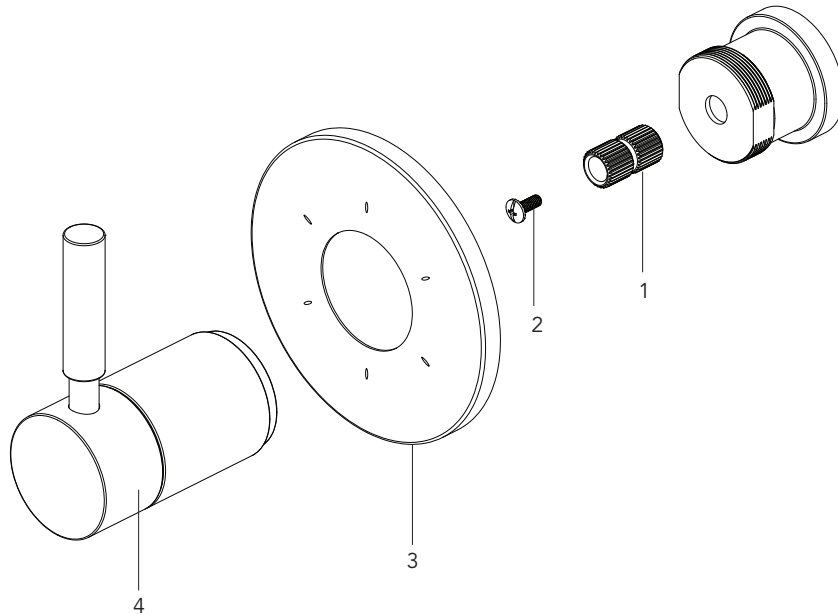

# MISENO

MNODT560

TRANSFER VALVE TRIM KIT  
 KIT DE REGULADOR DE LA VÁLVULA DE TRANSFERENCIA  
 TROUSSE DE GARNITURE DE ROBINET DE TRANSFERT

No.	Part Name	Nombre de pieza	Nom de la pièce	Part No. Numéro de pièce
1	Connector	Conector	Raccorder	OBPF870350
2	Screw	Tornillo	Vis	OBPF150142
3	Escutcheon	Placa Ornamental	Entraxe	F80005*
4	Handle	Llave	Poignée	OBPF713296*