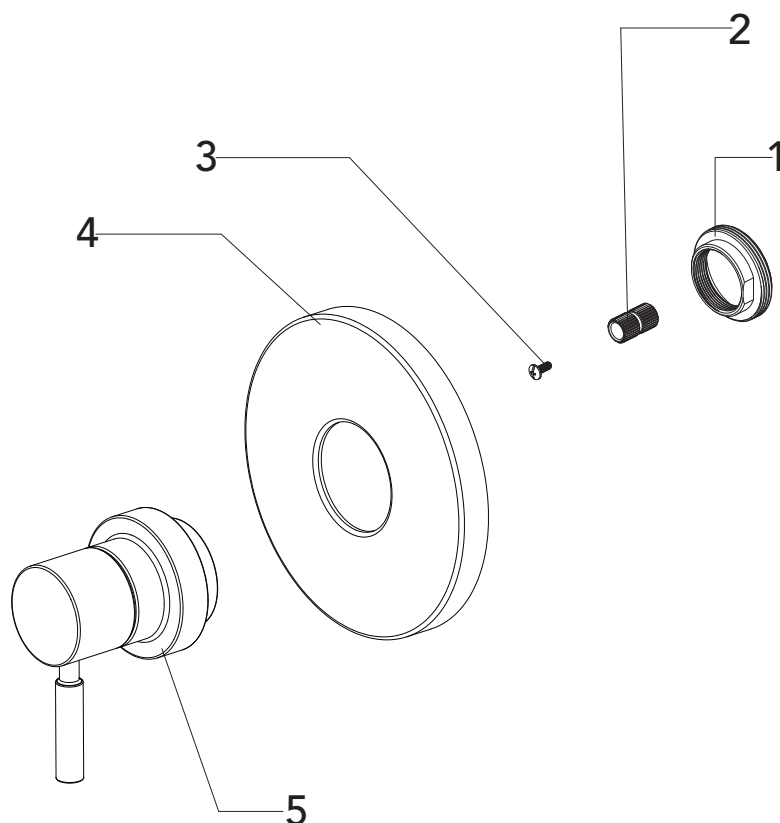

MISENO

MNOVT550

VALVE ONLY TRIM KIT
KIT DE ACABADOS, SÓLO VÁLVULA
GARNITURE POUR OBTURATEUR UNIQUEMENT

No.	Part Name	Nombre de pieza	Nom de la pièce	Part No. Numéro de pièce N.º de pieza
1	Nut	Tuerca	Écrou	RP56082
2	Connector	Conector	Raccorder	RP70350
3	Screw	Tornillo	Vis	RP50142
4	Escutcheon	Placa Ornamental	Entraxe	RP80578*
5	Handle	Llave	Poignée	RP13509*

Warranty and Codes / Garantie et codes / Garantía y códigos

All Mirabelle faucets have a lifetime limited warranty and meet the following standards: ANSI: A112.18.1M; cUPC/IAPMO listed. Installation, operating, care and maintenance instructions are included. / Todos los grifos Mirabelle tienen una garantía limitada de por vida y cumplen con las siguientes normas: ANSI: A112.18.1M; aprobado cUPC/IAPMO. Se incluyen las instrucciones de instalación, cuidado y mantenimiento. / Tous les robinets Mirabelle sont assortis d'une garantie à vie limitée et satisfont aux normes suivantes : ANSI : A112.18.1M; homologation cUPC/IAPMO. Les instructions relatives à l'installation, à l'utilisation et à l'entretien sont fournies.

MISENO

MNOTS250

Diverter Tub Spout

Bec inverseur

Vertedor de bañera con cambiador

No.	Part Name	Nombre de pieza	Nom de la pièce	Part No. Numéro de pièce N.º de pieza
1	Diverter Tub Spout	Bec inverseur	Vertedor de bañera con cambiador	RP33023*
2	Hex Allen Wrench	Hex Llave Allen	Cié hexagonale	RP70345