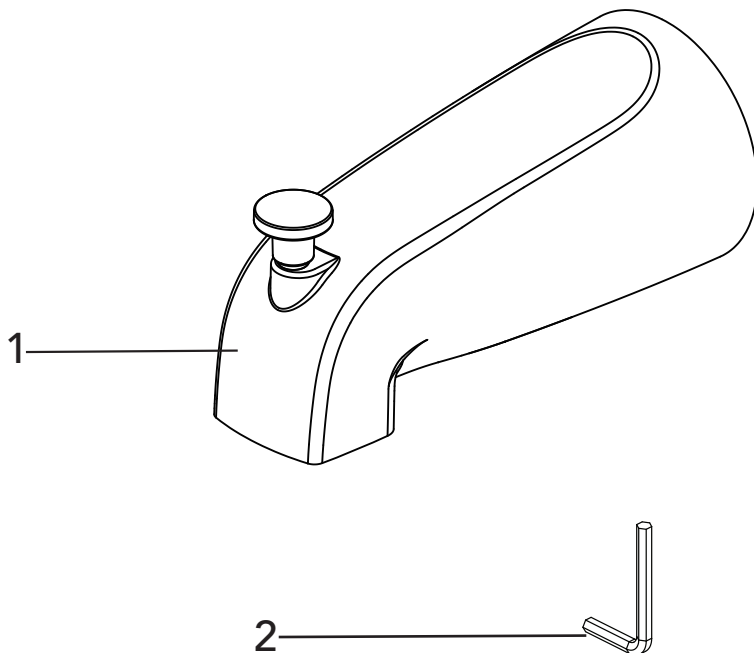

MISENO

MNOVT550

VALVE ONLY TRIM KIT
KIT DE ACABADOS, SÓLO VÁLVULA
GARNITURE POUR OBTURATEUR UNIQUEMENT

No.	Part Name	Nombre de pieza	Nom de la pièce	Part No. Numéro de pièce N.º de pieza
1	Nut	Tuerca	Écrou	RP56082
2	Connector	Conector	Raccorder	RP70350
3	Screw	Tornillo	Vis	RP50142
4	Escutcheon	Placa Ornamental	Entraxe	RP80578*
5	Handle	Llave	Poignée	RP13509*

MISENO

MNOTS250

Diverter Tub Spout

Bec inverseur

Vertedor de bañera con cambiador

No.	Part Name	Nombre de pieza	Nom de la pièce	Part No. Numéro de pièce N.º de pieza
1	Diverter Tub Spout	Bec inverseur	Vertedor de bañera con cambiador	RP33023*
2	Hex Allen Wrench	Hex Llave Allen	Cié hexagonale	RP70345