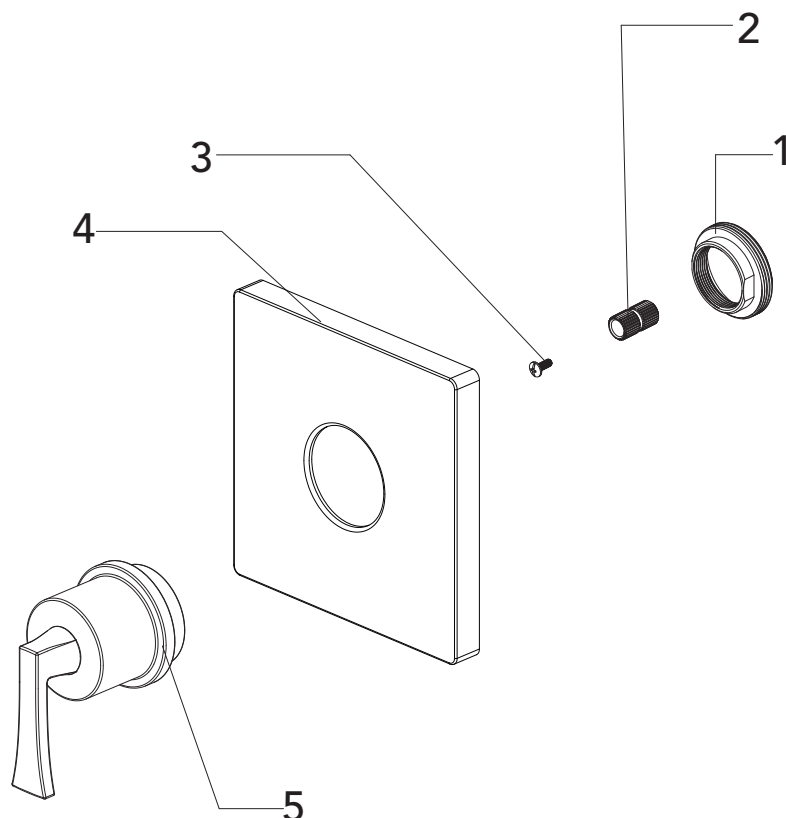

# MISENO

MNOVT650

VALVE ONLY TRIM KIT  
KIT DE ACABADOS, SÓLO VÁLVULA  
GARNITURE POUR OBTURATEUR UNIQUEMENT

No.	Part Name	Nombre de pieza	Nom de la pièce	Part No. Numéro de pièce N.º de pieza
1	Nut	Tuerca	Écrou	RP56082
2	Connector	Conector	Raccorder	RP70350
3	Screw	Tornillo	Vis	RP50142
4	Escutcheon	Placa Ornamental	Entraxe	RP80577*
5	Handle	Llave	Poignée	RP13508*