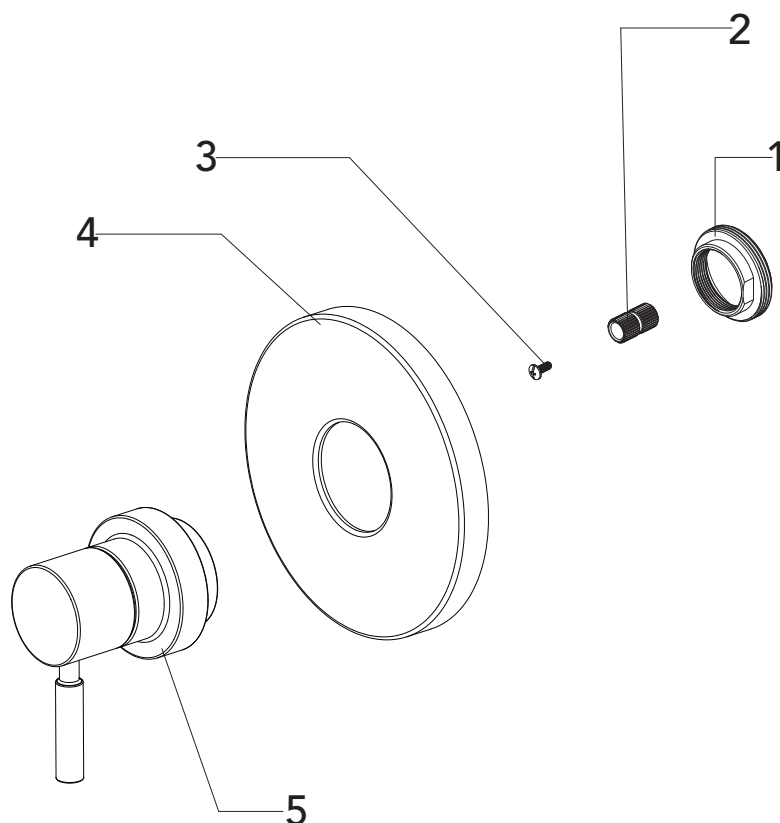

MISENO

MNOVT550

VALVE ONLY TRIM KIT
KIT DE ACABADOS, SÓLO VÁLVULA
GARNITURE POUR OBTURATEUR UNIQUEMENT

| No. | Part Name | Nombre de pieza | Nom de la pièce | Part No. Numéro de pièce N.º de pieza |
|-----|------------|------------------|-----------------|---|
| 1 | Nut | Tuerca | Écrou | RP56082 |
| 2 | Connector | Conector | Raccorder | RP70350 |
| 3 | Screw | Tornillo | Vis | RP50142 |
| 4 | Escutcheon | Placa Ornamental | Entraxe | RP80578* |
| 5 | Handle | Llave | Poignée | RP13509* |

Warranty and Codes / Garantie et codes / Garantía y códigos

All Mirabelle faucets have a lifetime limited warranty and meet the following standards: ANSI: A112.18.1M; cUPC/IAPMO listed. Installation, operating, care and maintenance instructions are included. / Todos los grifos Mirabelle tienen una garantía limitada de por vida y cumplen con las siguientes normas: ANSI: A112.18.1M; aprobado cUPC/IAPMO. Se incluyen las instrucciones de instalación, cuidado y mantenimiento. / Tous les robinets Mirabelle sont assortis d'une garantie à vie limitée et satisfont aux normes suivantes : ANSI : A112.18.1M; homologation cUPC/IAPMO. Les instructions relatives à l'installation, à l'utilisation et à l'entretien sont fournies.