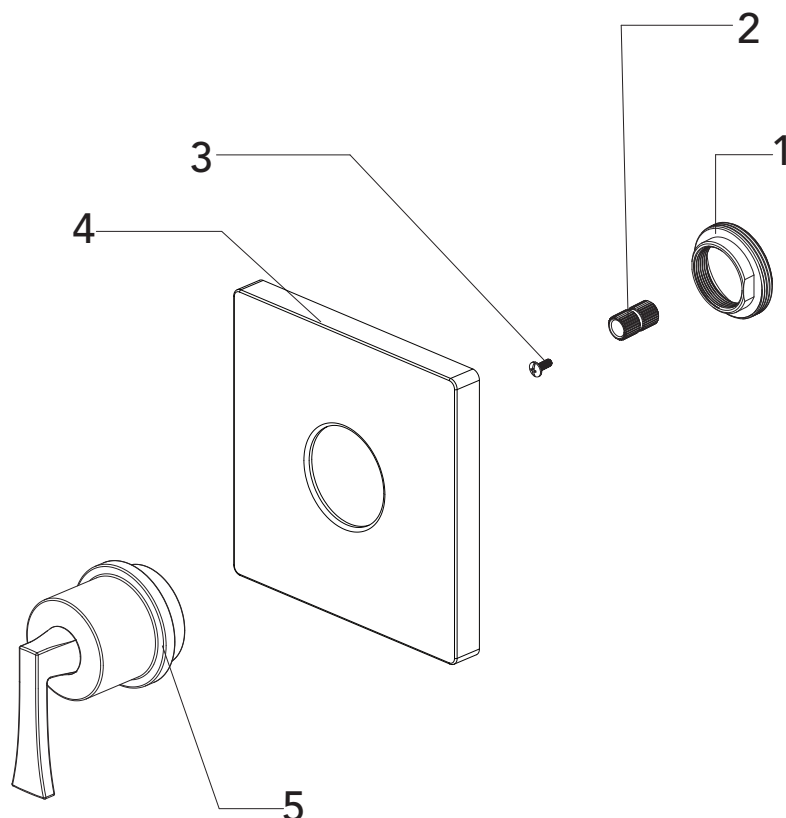

MISENO

MNOVT650

VALVE ONLY TRIM KIT
KIT DE ACABADOS, SÓLO VÁLVULA
GARNITURE POUR OBTURATEUR UNIQUEMENT

No.	Part Name	Nombre de pieza	Nom de la pièce	Part No. Numéro de pièce N.º de pieza
1	Nut	Tuerca	Écrou	RP56082
2	Connector	Conector	Raccorder	RP70350
3	Screw	Tornillo	Vis	RP50142
4	Escutcheon	Placa Ornamental	Entraxe	RP80577*
5	Handle	Llave	Poignée	RP13508*