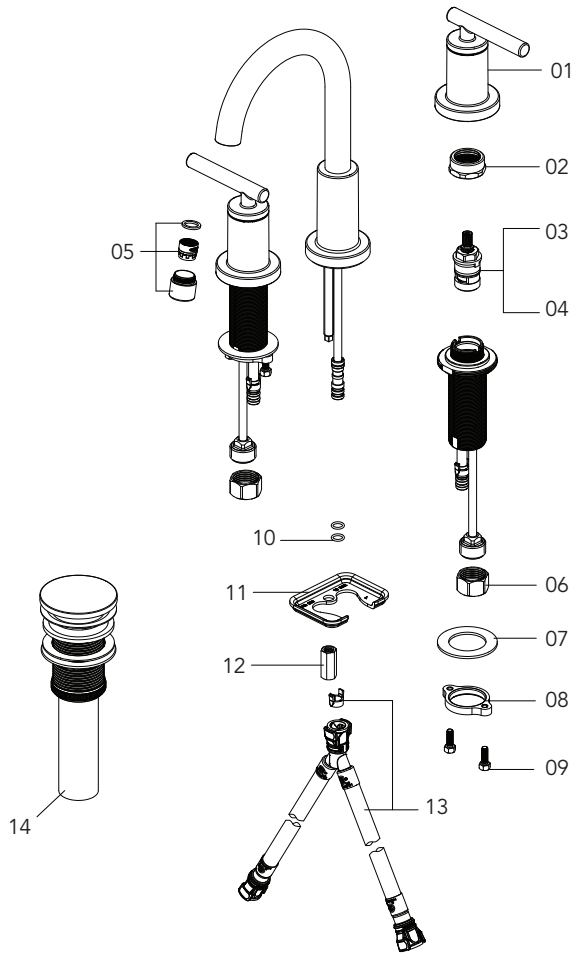

MISENO

MNO1343

TWO HANDLE LAVATORY FAUCET
MEZCLADORA PARA TINA LAVABO DE DOS
ROBINET DE LAVABO À DEUX POIGNÉES

No.	Part Name	Nombre de pieza	Nom de la pièce	Part No. Numéro de pièce N.º de pieza
1	Handle	Llave	Poignée	RP13564*
2	Bonnet	Bonete	Chapeau	RP70678
3	Cartridge H	Cartucho H	Cartouche H	OBPF220035
4	Cartridge C	Cartucho C	Cartouche C	OBPF220036
5	Aerator	Aireado	Aérateur	RP30248*

04/17/20 Rev.B

MISENO

MNO1343

TWO HANDLE LAVATORY FAUCET
MEZCLADORA PARA TINA LAVABO DE DOS
ROBINET DE LAVABO À DEUX POIGNÉES

No.	Part Name	Nombre de pieza	Nom de la pièce	Part No. Numéro de pièce N.º de pieza
6	Coupling Nut	Tuerca de acoplamiento	Écrou de raccordement	RP56002
7	Metal Washer	Arandela Metálica	Rondelle de métal	RP64173
8	Nut	Tuerca	Écrou	RP56089
9	Screw	Tornillo	Vis	RP50004
10	O-ring	Junta en Forma de Aro Tórico	Joint torique	RP60002
11	Washer	Arandela	Rondelle	RP70228
12	Nut	Tuerca	Écrou	RP56071
13	Quick Connect Assembly	Ensamblaje Quick Connect	Ensemble de raccords rapides	OBPF870623
14	Press pop-up assembly	Presiona el ensamblaje emergente	Appuyez sur l'évacuation mécanique	OBPF940196*