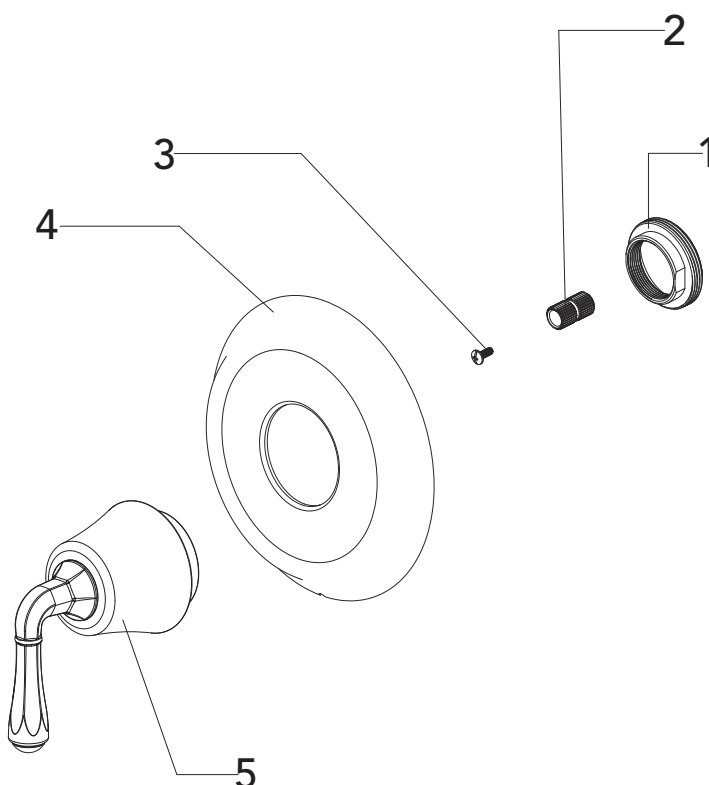

MISENO

MNOVT750

VALVE ONLY TRIM KIT
KIT DE ACABADOS, SÓLO VÁLVULA
GARNITURE POUR OBTURATEUR UNIQUEMENT

No.	Part Name	Nombre de pieza	Nom de la pièce	Part No. Numéro de pièce N.º de pieza
1	Nut	Tuerca	Écrou	RP56082
2	Connector	Conector	Raccorder	RP70350
3	Screw	Tornillo	Vis	RP50142
4	Escutcheon	Placa Ornamental	Entraxe	RP80576*
5	Handle	Llave	Poignée	RP13507*