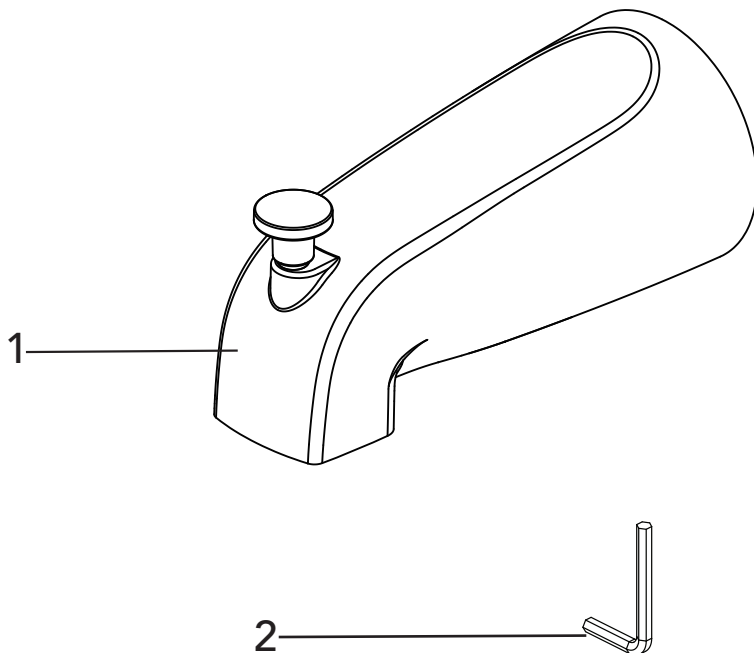

MISENO

MNOVT750

VALVE ONLY TRIM KIT
KIT DE ACABADOS, SÓLO VÁLVULA
GARNITURE POUR OBTURATEUR UNIQUEMENT

No.	Part Name	Nombre de pieza	Nom de la pièce	Part No. Numéro de pièce N.º de pieza
1	Nut	Tuerca	Écrou	RP56082
2	Connector	Conector	Raccorder	RP70350
3	Screw	Tornillo	Vis	RP50142
4	Escutcheon	Placa Ornamental	Entraxe	RP80576*
5	Handle	Llave	Poignée	RP13507*

MISENO

MNOTS250

Diverter Tub Spout

Bec inverseur

Vertedor de bañera con cambiador

No.	Part Name	Nombre de pieza	Nom de la pièce	Part No. Numéro de pièce N.º de pieza
1	Diverter Tub Spout	Bec inverseur	Vertedor de bañera con cambiador	RP33023*
2	Hex Allen Wrench	Hex Llave Allen	Cié hexagonale	RP70345