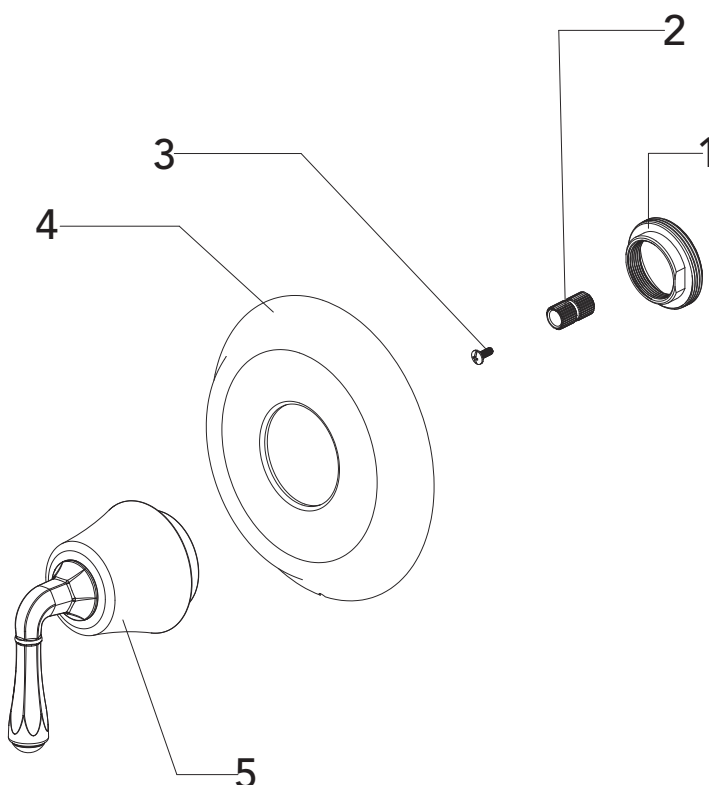

MISENO

MNOVT750

VALVE ONLY TRIM KIT
KIT DE ACABADOS, SÓLO VÁLVULA
GARNITURE POUR OBTURATEUR UNIQUEMENT

No.	Part Name	Nombre de pieza	Nom de la pièce	Part No. Numéro de pièce N.º de pieza
1	Nut	Tuerca	Écrou	RP56082
2	Connector	Conector	Raccorder	RP70350
3	Screw	Tornillo	Vis	RP50142
4	Escutcheon	Placa Ornamental	Entraxe	RP80576*
5	Handle	Llave	Poignée	RP13507*

MISENO

MNOTS250

Diverter Tub Spout

Bec inverseur

Vertedor de bañera con cambiador

No.	Part Name	Nombre de pieza	Nom de la pièce	Part No. Numéro de pièce N.º de pieza
1	Diverter Tub Spout	Bec inverseur	Vertedor de bañera con cambiador	RP33023*
2	Hex Allen Wrench	Hex Llave Allen	Cié hexagonale	RP70345