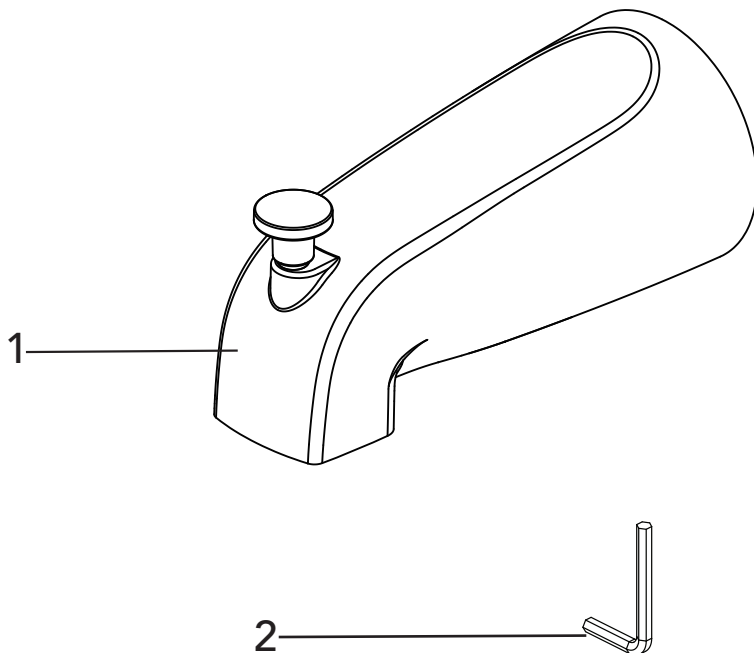

MISENO

MNOVT750

VALVE ONLY TRIM KIT

KIT DE ACABADOS, SÓLO VÁLVULA

GARNITURE POUR OBTURATEUR UNIQUEMENT

No.	Part Name	Nombre de pieza	Nom de la pièce	Part No. Numéro de pièce N.º de pieza
1	Nut	Tuerca	Écrou	RP56082
2	Connector	Conector	Raccorder	RP70350
3	Screw	Tornillo	Vis	RP50142
4	Escutcheon	Placa Ornamental	Entraxe	RP80576*
5	Handle	Llave	Poignée	RP13507*

MISENO

MNOTS250

Diverter Tub Spout

Bec inverseur

Vertedor de bañera con cambiador

No.	Part Name	Nombre de pieza	Nom de la pièce	Part No. Numéro de pièce N.º de pieza
1	Diverter Tub Spout	Bec inverseur	Vertedor de bañera con cambiador	RP33023*
2	Hex Allen Wrench	Hex Llave Allen	Cié hexagonale	RP70345