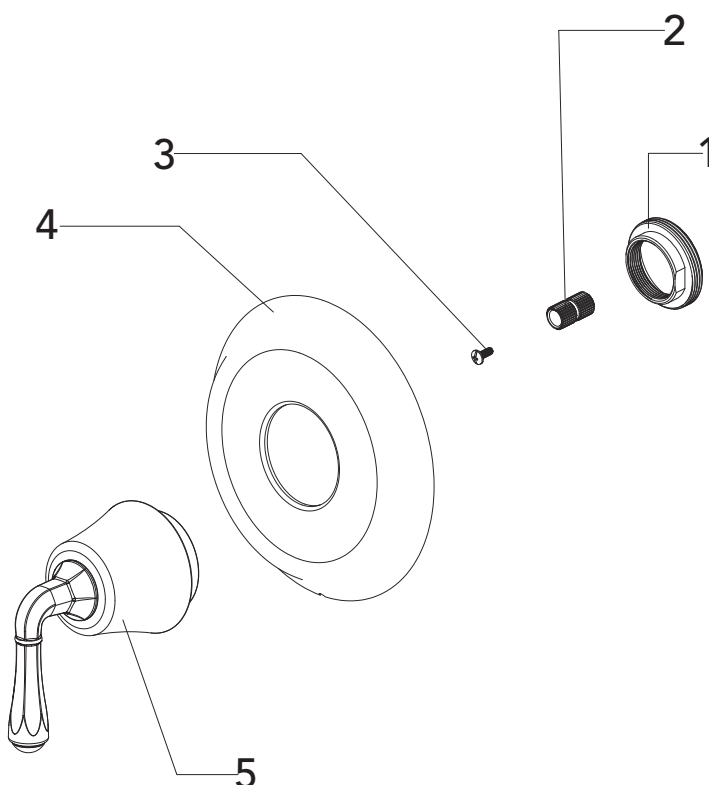

MISENO

MNOVT750

VALVE ONLY TRIM KIT

KIT DE ACABADOS, SÓLO VÁLVULA

GARNITURE POUR OBTURATEUR UNIQUEMENT

No.	Part Name	Nombre de pieza	Nom de la pièce	Part No. Numéro de pièce N.º de pieza
1	Nut	Tuerca	Écrou	RP56082
2	Connector	Conector	Raccorder	RP70350
3	Screw	Tornillo	Vis	RP50142
4	Escutcheon	Placa Ornamental	Entraxe	RP80576*
5	Handle	Llave	Poignée	RP13507*

MISENO

MNOTS250

Diverter Tub Spout

Bec inverseur

Vertedor de bañera con cambiador

No.	Part Name	Nombre de pieza	Nom de la pièce	Part No. Numéro de pièce N.º de pieza
1	Diverter Tub Spout	Bec inverseur	Vertedor de bañera con cambiador	RP33023*
2	Hex Allen Wrench	Hex Llave Allen	Cié hexagonale	RP70345