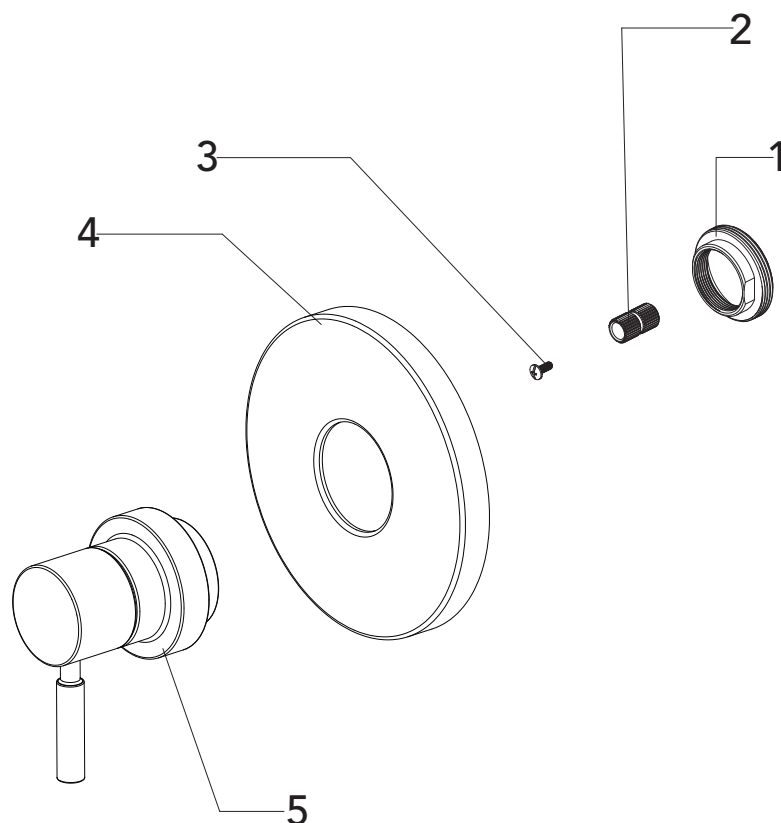

MISENO

MNOVT550

VALVE ONLY TRIM KIT
KIT DE ACABADOS, SÓLO VÁLVULA
GARNITURE POUR OBTURATEUR UNIQUEMENT

No.	Part Name	Nombre de pieza	Nom de la pièce	Part No. Numéro de pièce N.º de pieza
1	Nut	Tuerca	Écrou	RP56082
2	Connector	Conector	Raccorder	RP70350
3	Screw	Tornillo	Vis	RP50142
4	Escutcheon	Placa Ornamental	Entraxe	RP80578*
5	Handle	Llave	Poignée	RP13509*

Warranty and Codes / Garantie et codes / Garantía y códigos

All Mirabelle faucets have a lifetime limited warranty and meet the following standards: ANSI: A112.18.1M; cUPC/IAPMO listed. Installation, operating, care and maintenance instructions are included. / Todos los grifos Mirabelle tienen una garantía limitada de por vida y cumplen con las siguientes normas: ANSI: A112.18.1M; aprobado cUPC/IAPMO. Se incluyen las instrucciones de instalación, cuidado y mantenimiento. / Tous les robinets Mirabelle sont assortis d'une garantie à vie limitée et satisfont aux normes suivantes : ANSI : A112.18.1M; homologation cUPC/IAPMO. Les instructions relatives à l'installation, à l'utilisation et à l'entretien sont fournies.

MISENO

MNOTS250

Diverter Tub Spout

Bec inverseur

Vertedor de bañera con cambiador

No.	Part Name	Nombre de pieza	Nom de la pièce	Part No. Numéro de pièce N.º de pieza
1	Diverter Tub Spout	Bec inverseur	Vertedor de bañera con cambiador	RP33023*
2	Hex Allen Wrench	Hex Llave Allen	Cié hexagonale	RP70345