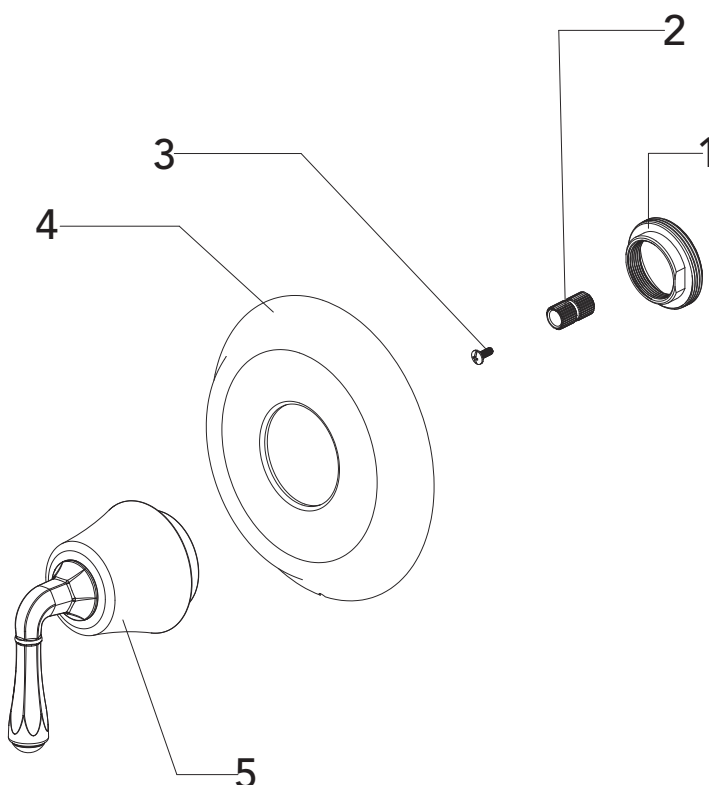

# MISENO

MNOVT750

VALVE ONLY TRIM KIT  
KIT DE ACABADOS, SÓLO VÁLVULA  
GARNITURE POUR OBTURATEUR UNIQUEMENT

No.	Part Name	Nombre de pieza	Nom de la pièce	Part No. Numéro de pièce N.º de pieza
1	Nut	Tuerca	Écrou	RP56082
2	Connector	Conector	Raccorder	RP70350
3	Screw	Tornillo	Vis	RP50142
4	Escutcheon	Placa Ornamental	Entraxe	RP80576*
5	Handle	Llave	Poignée	RP13507*