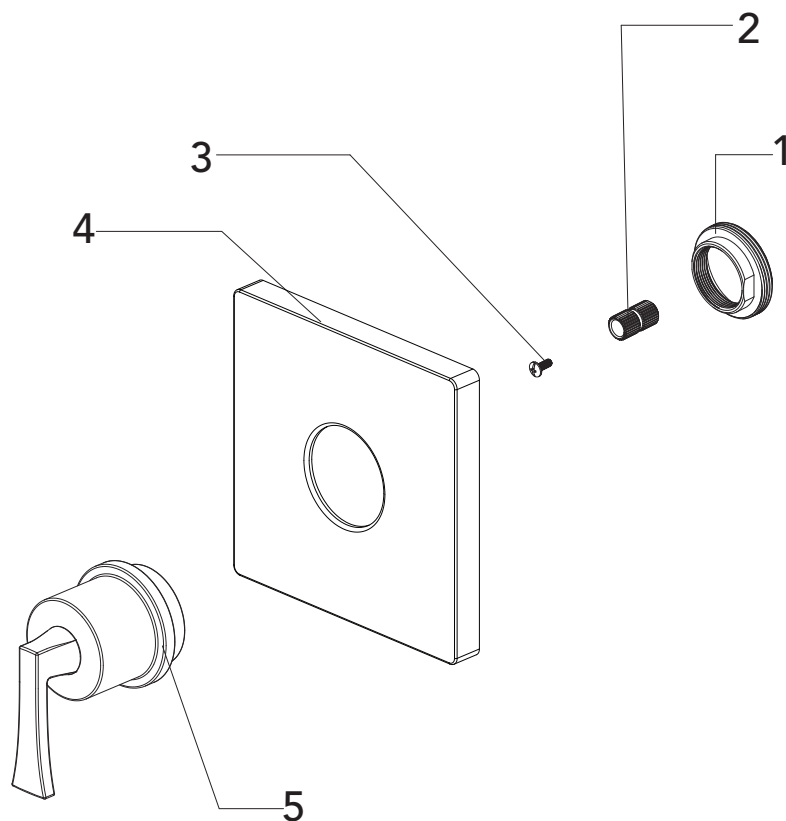

MISENO

MNOVT650

VALVE ONLY TRIM KIT

KIT DE ACABADOS, SÓLO VÁLVULA

GARNITURE POUR OBTURATEUR UNIQUEMENT

No.	Part Name	Nombre de pieza	Nom de la pièce	Part No. Numéro de pièce N.º de pieza
1	Nut	Tuerca	Écrou	RP56082
2	Connector	Conector	Raccorder	RP70350
3	Screw	Tornillo	Vis	RP50142
4	Escutcheon	Placa Ornamental	Entraxe	RP80577*
5	Handle	Llave	Poignée	RP13508*