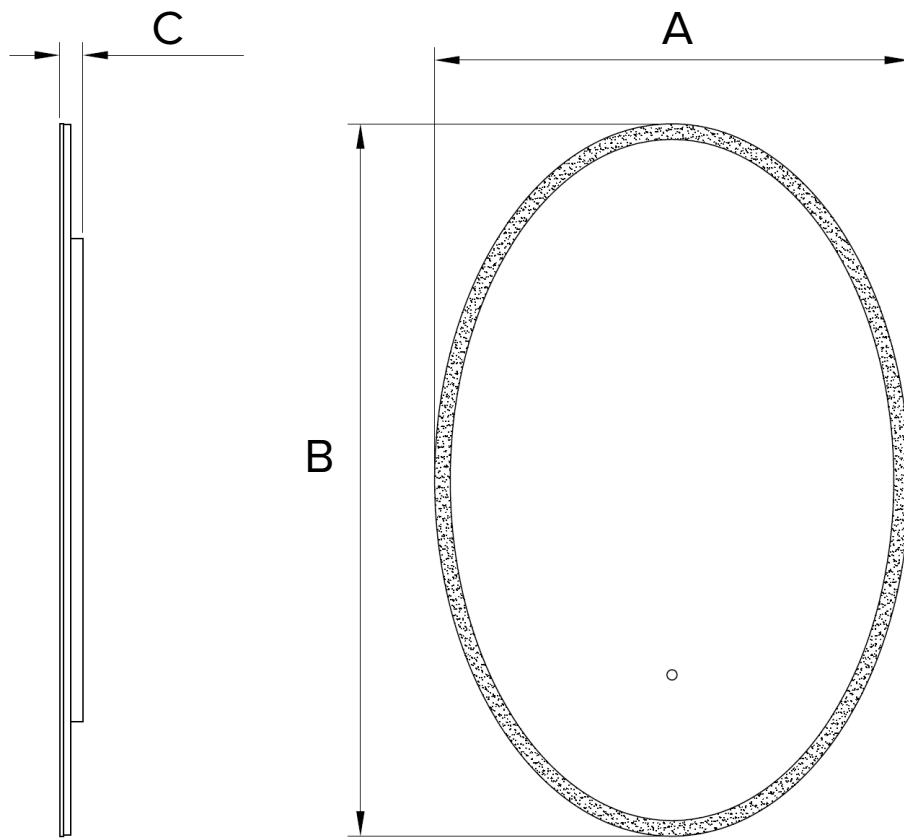

Model #	A	B	C	Brightness (Lumen)	Power Consumption (Watt)
MM2020LED	20	20	1 1/8	810	13
MM2226LED	22	26	1 1/8	1050	16
MM2424LED	24	24	1 1/8	1035	17
MM2436LED	24	36	1 1/8	1350	22
MM3030LED	30	30	1 1/8	1290	20
MM3636LED	36	36	1 1/8	1620	26