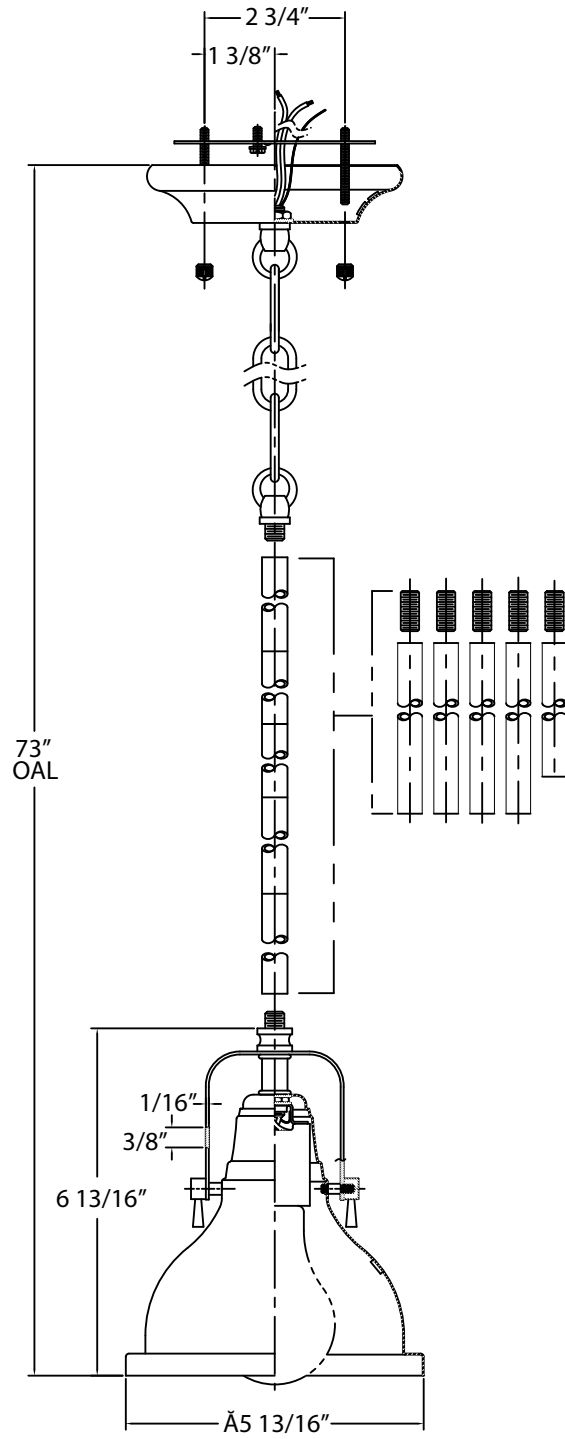

SIDE VIEW

MISENO - CIANE
1-LT MINI-PENDANT
MLIT7709-BN