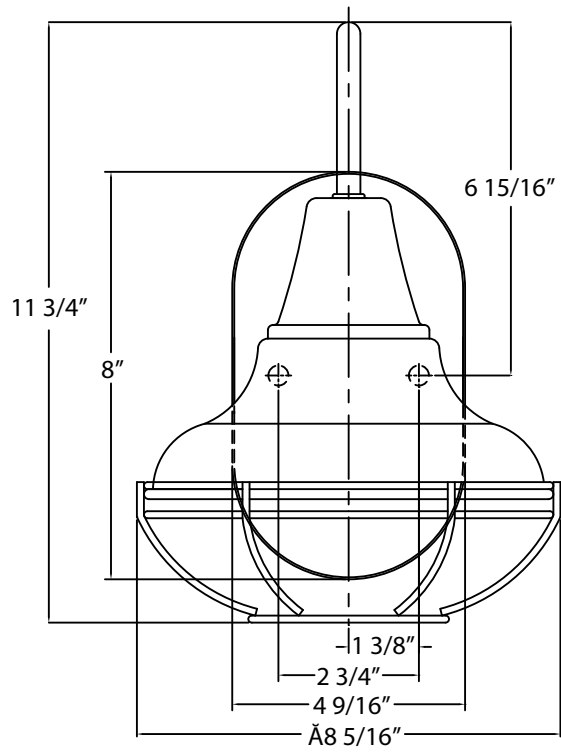

FRONT VIEW

SIDE VIEW

MISENO - ROYA
1-LT WALL LANTERN
MLIT7708-AB