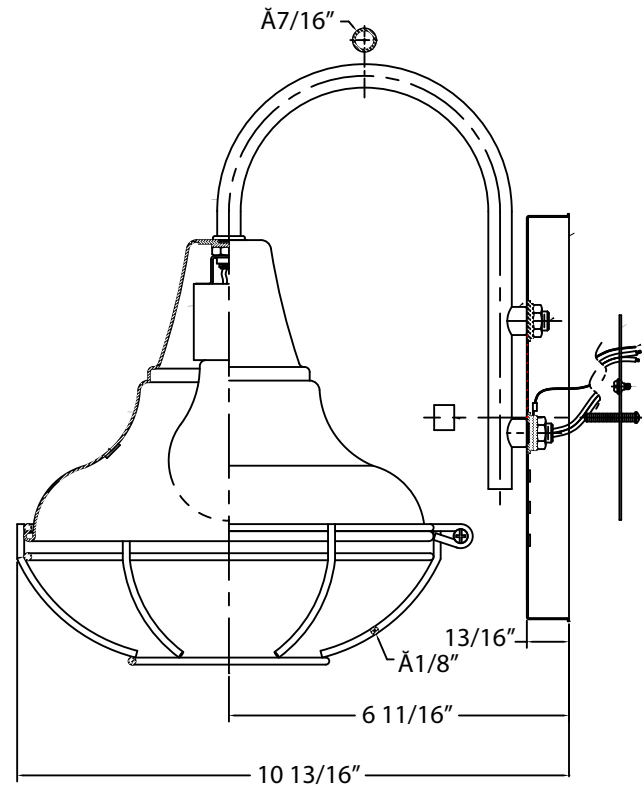

FRONT VIEW

SIDE VIEW

MISENO - ROYA
1-LT WALL LANTERN
MLIT7708-AB