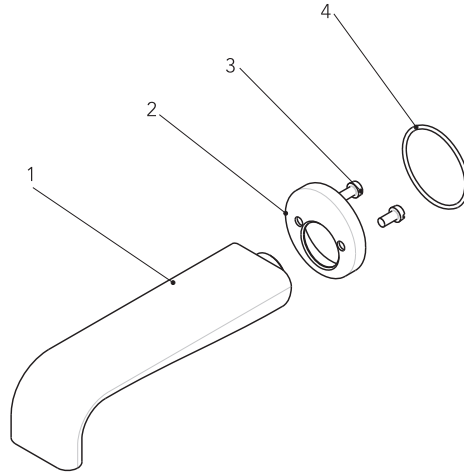

Mirabelle™

MIRWHTSPT
TUB SPOUT

code código code	EN description	ES descripción	FR description	parte no. pieza nro. code de pièce
1	spout	tubo de salida	bec verseur	3320097-xxx
2	escutcheon base	placa base	plaque	3442052-xxx
3	screw (x2)	tornillo (x2)	vis (x2)	5020261
4	o-ring	junta tórica	joint torique	5310440-200