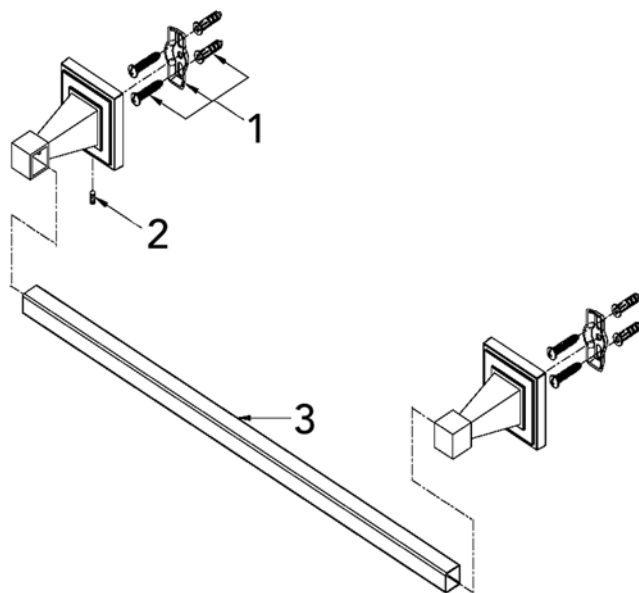

Mirabelle™

MIRCO18TB
18" TOWEL BAR
TOALLERO DE BARRA DE 18"
PORTE-SERVIETTES DE 18 PO (45,7cm)

No.	Part Name	Nombre de pieza	Nom de la pièce	Part No. Numéro de pièce N.º de pieza
1	Holding Hardware	Accesorios de soporte	Quincaillerie de fixation	A290013
2	Screw (M4 * 10 mm L)	Tornillo (M4 x 10 mm de largo)	Vis (M4 * 10 mm L)	A053025NI
3	18 "Towel Bar	Toallero de barra de 18"	Porte-serviettes de 18 po (45,7 cm)	A257154