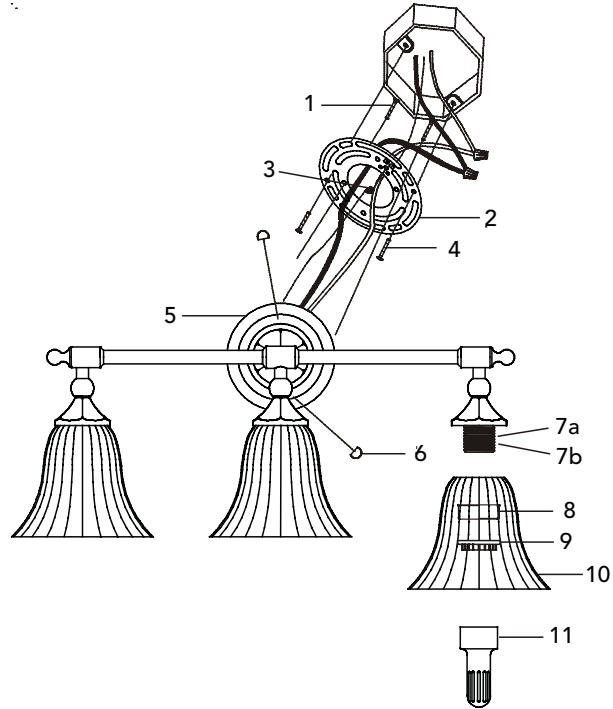

Mirabelle™

MIRBRKW3LGT THREE-LIGHT WALL BATH BRACKET SOPORTE DE TRES LUCES PARA PARED DE BAÑO APPLIQUE MURALE À TROIS LUMIÈRES POUR SALLE DE BAIN

| No. | Part Name | Nombre de pieza | Nom de la pièce | Part No. Numéro de pièce N.° de pièce |
|-----|--------------------|-------------------------------------|---|---|
| 1 | Mounting Screws | Tornillos de montaje | Vis de fixation | S5\$C24ZN |
| 2 | Circular Strap | Tira circular | Armature circulaire | NNE1058-2ZN |
| 3 | Green Ground Screw | Tornillo verde de conexión a tierra | Vis de mise à la terre de couleur verte | SGK |
| 4 | Outlet Box Screws | Tornillos de caja de salida | Vis de boîte de sortie | S8#B38ZB |
| 5 | Canopy | Cubierta | Monture | KB2604-2NKP3 |
| 6 | Ball Nuts | Tuercas de bola | Écrous sphériques | NN0041-1NK |
| 7a | Center Socket | Portalámparas central | Douille centrale | EBBP25AW011-50 |
| 7b | Outside Sockets | Portalámparas externo | Douille extérieure | EBBP50AW011-50 |
| 8 | Cup | Base | Boîtier de la douille | HH0731-1W002H |
| 9 | Socket Ring | Anillo de portalámparas | Bague de la douille | NN0519-1W002H |
| 10 | Glass | Tulipa de vidrio | Verre | GA060057FR |
| 11 | Wrench | Llave de tuercas | Clé | PP2536-1 |

1357 07/09

BOCA RATON/KEY WEST Parts Breakdown/ Listado de piezas/ Liste de pièces