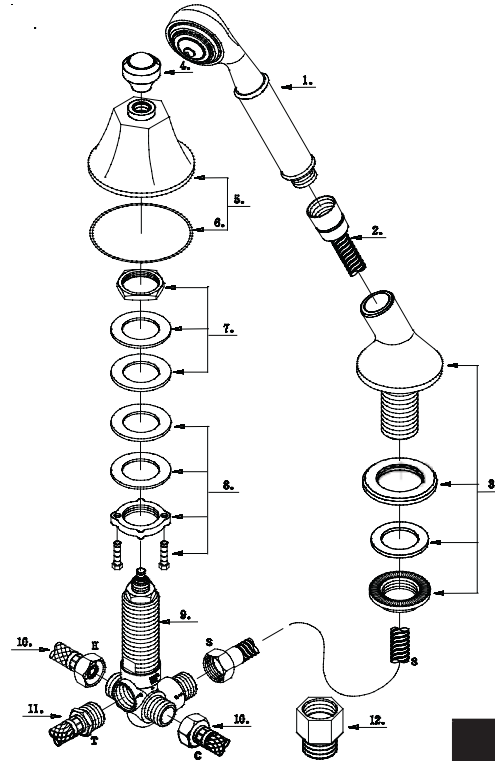

MIRBR2RTD

ROMAN TUB DIVERTER KIT WITH HAND SPRAY

KIT DE DESVIADOR PARA BAÑERA ESTILO ROMANO CON ROCIADOR MANUAL ENSEMBLE D'INVERSEUR ET DE DOUCHETTE POUR BAIGNOIRE ROMAINE

No.	Part Name	Nombre de pieza	Nom de la pièce	Part No. Numéro de pièce N.º de pieza
1	Hand Shower w/Check Valve	Cabezal de ducha manual con válvula de retención	Douchette avec clapet de non-retour	S2120200
2	Spray Hose	Manguera para rociador	Flexible de douchette	A511007
3	Spray Holder Assembly	Conjunto de soporte para rociador	Assemblage de support de douchette	A504102
4	Handle Cap	Tapa para llave	Capuchon de la poignée	A124039
5	Handle Base	Base de llave	Base de la poignée	A663356
6	O-Ring (2-1/4" ID * 2-3/8" OD)	Junta tórica (diám. int. 2-1/4" x diám. ext. 2-3/8")	Joint torique (2 1/4 po DI * 2 3/8 po DE)	A063097
7	Washer & Nut Set	Juego de arandelas y tuerca	Ensemble rondelles et écrou	A663352
8	Mounting Hardware	Accesorios para montaje	Quincaillerie de fixation	A663951
9	Diverter Valve	Válvula de desviador	Inverseur	A501026
10	Supply Hose	Manguera de suministro	Flexible d'alimentation	A134015
11	Supply Hose	Manguera de suministro	Flexible d'alimentation	A134011
12	Threaded Connector	Conector roscado	Raccord fileté	A039008