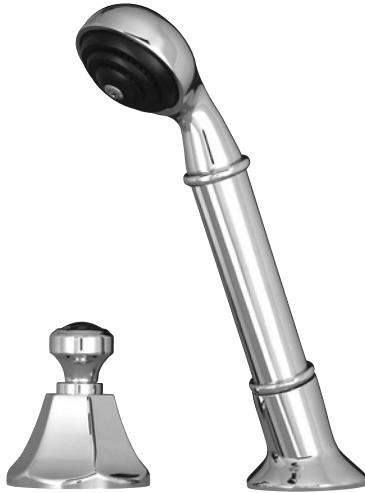

MIRBR2RTD

ROMAN TUB DIVERTER KIT WITH HAND SPRAY

KIT DE DESVIADOR PARA BAÑERA ESTILO ROMANO CON ROCIADOR MANUAL ENSEMBLE D'INVERSEUR ET DE DOUCHETTE POUR BAIGNOIRE ROMAINE

No.	Part Name	Nombre de pieza	Nom de la pièce	Part No. Numéro de pièce N.º de pieza
1	Hand Shower w/Check Valve	Cabezal de ducha manual con válvula de retención	Douchette avec clapet de non-retour	S2120200
2	Spray Hose	Manguera para rociador	Flexible de douchette	A511007
3	Spray Holder Assembly	Conjunto de soporte para rociador	Assemblage de support de douchette	A504102
4	Handle Cap	Tapa para llave	Capuchon de la poignée	A124039
5	Handle Base	Base de llave	Base de la poignée	A663356
6	O-Ring (2-1/4" ID * 2-3/8" OD)	Junta tórica (diám. int. 2-1/4" x diám. ext. 2-3/8")	Joint torique (2 1/4 po DI * 2 3/8 po DE)	A063097
7	Washer & Nut Set	Juego de arandelas y tuerca	Ensemble rondelles et écrou	A663352
8	Mounting Hardware	Accesorios para montaje	Quincaillerie de fixation	A663951
9	Diverter Valve	Válvula de desviador	Inverseur	A501026
10	Supply Hose	Manguera de suministro	Flexible d'alimentation	A134015
11	Supply Hose	Manguera de suministro	Flexible d'alimentation	A134011
12	Threaded Connector	Conector roscado	Raccord fileté	A039008