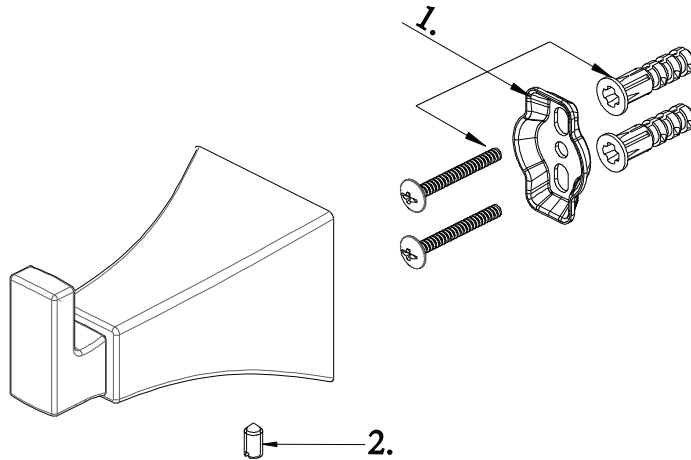

Mirabelle®

MIRVLRH
ROBE HOOK
GANCHO PARA BATA
CROCHET POUR PEIGNOIR

No.	Part Name	Nombre de pieza	Nom de la pièce	Part No. Numéro de pièce N.º de pieza
1	Holding Hardware	Accesorios de soporte	Quincaillerie de fixation	4.11.20025.0300
2	Screw (#8-32UNC-2A * 8.2 mm L)	Tornillo (#8-32UNC-2A * 8.2 mm de largo)	Vis (#8-32UNC-2A * 8.2mm L)	363-20-02