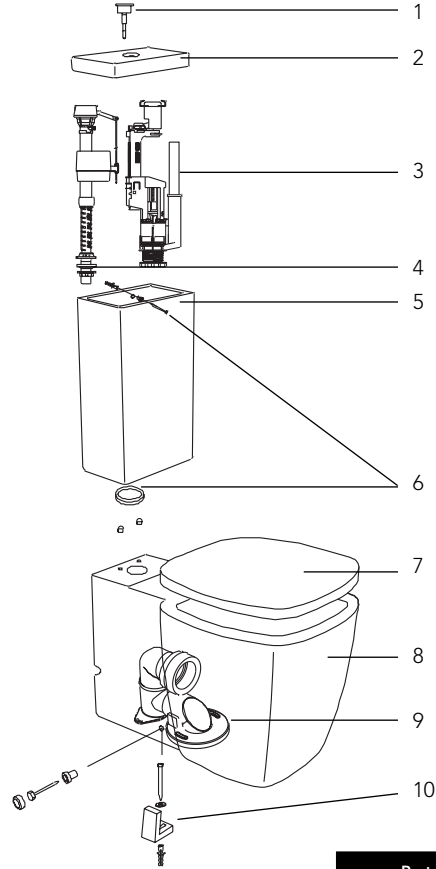

Mirabelle™

MIRE240WH/MIRE201WH TWO-PIECE TOILET TOILETTE À DEUX PIÈCES BAÑO DE DOS PIEZAS

No.	Part Name	Nom de la pièce	Nombre de pieza	Part No. Número de pièce N.º de pieza
1	Flush Actuator	Activateur de chasse	Pulsador	MIR50497CP
2	Tank Lid	Couvercle du réservoir	Tapa Tanque	MIR11632WH
3	Flush Valve	Robinet de chasse	Mecanismo Descarga	MIR50264
4	Fill Valve	Robinet de remplissage	Mecanismo Alimentacion	MIR50263
5	Tank	Réservoir	Tanque	MIRE201WH
6	Tank to Bowl Gasket	Joint statique de réservoir à cuvette	Fijacion Tanque + Junta	MIR53692
7	Closet Seat	Siège de toilette	Asiento	MIRTS200WH
8	Bowl	Cuvette	Inodoro	MIRE240WH
9	Rough-in Adapter	Adaptateur brute	Codo Meitu	MIR53731
10	Closet Mounting Bolt Set	Ensemble de boulons de montage pour la toilette	Anclaje Inodoro	MIR53291

Mirabelle™

MIRED240WH/MIRED200WH TWO-PIECE TOILET TOILETTE À DEUX PIÈCES BAÑO DE DOS PIEZAS

No.	Part Name	Nom de la pièce	Nombre de pieza	Part No. Número de pièce N.º de pieza
1	Flush Actuator	Activateur de chasse	Pulsador	MIR50497CP
2	Tank Lid	Couvercle du réservoir	Tapa Tanque	MIR11633WH
3	Flush Valve	Robinet de chasse	Mecanismo Descarga	MIR50352
4	Fill Valve	Robinet de remplissage	Mecanismo Alimentacion	MIR50263
5	Tank	Réservoir	Tanque	MIRED200WH
6	Tank to Bowl Gasket	Joint statique de réservoir à cuvette	Fijacion Tanque + Junta	MIR53693
7	Closet Seat	Siège de toilette	Asiento	MIRTS200WH
8	Bowl	Cuvette	Inodoro	MIRED240WH
9	Rough-in Adapter	Adaptateur brute	Codo Meitu	MIR53731
10	Closet Mounting Bolt Set	Ensemble de boulons de montage pour la toilette	Anclaje Inodoro	MIR53291