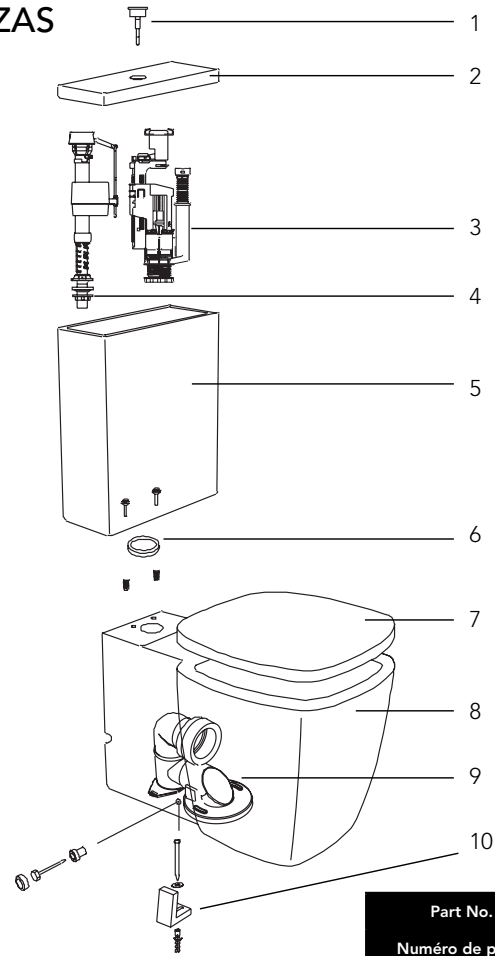

Mirabelle™

MIRE240WH/MIRE201WH TWO-PIECE TOILET TOILETTE À DEUX PIÈCES BAÑO DE DOS PIEZAS

No.	Part Name	Nom de la pièce	Nombre de pieza	Part No. Número de pièce N.º de pieza
1	Flush Actuator	Activateur de chasse	Pulsador	MIR50497CP
2	Tank Lid	Couvercle du réservoir	Tapa Tanque	MIR11632WH
3	Flush Valve	Robinet de chasse	Mecanismo Descarga	MIR50264
4	Fill Valve	Robinet de remplissage	Mecanismo Alimentacion	MIR50263
5	Tank	Réservoir	Tanque	MIRE201WH
6	Tank to Bowl Gasket	Joint statique de réservoir à cuvette	Fijacion Tanque + Junta	MIR53692
7	Closet Seat	Siège de toilette	Asiento	MIRTS200WH
8	Bowl	Cuvette	Inodoro	MIRE240WH
9	Rough-in Adapter	Adaptateur brute	Codo Meitu	MIR53731
10	Closet Mounting Bolt Set	Ensemble de boulons de montage pour la toilette	Anclaje Inodoro	MIR53291

Mirabelle™

MIRED240WH/MIRED200WH TWO-PIECE TOILET TOILETTE À DEUX PIÈCES BAÑO DE DOS PIEZAS

No.	Part Name	Nom de la pièce	Nombre de pieza	Part No. Número de pièce N.º de pieza
1	Flush Actuator	Activateur de chasse	Pulsador	MIR50497CP
2	Tank Lid	Couvercle du réservoir	Tapa Tanque	MIR11633WH
3	Flush Valve	Robinet de chasse	Mecanismo Descarga	MIR50352
4	Fill Valve	Robinet de remplissage	Mecanismo Alimentacion	MIR50263
5	Tank	Réservoir	Tanque	MIRED200WH
6	Tank to Bowl Gasket	Joint statique de réservoir à cuvette	Fijacion Tanque + Junta	MIR53693
7	Closet Seat	Siège de toilette	Asiento	MIRTS200WH
8	Bowl	Cuvette	Inodoro	MIRED240WH
9	Rough-in Adapter	Adaptateur brute	Codo Meitu	MIR53731
10	Closet Mounting Bolt Set	Ensemble de boulons de montage pour la toilette	Anclaje Inodoro	MIR53291