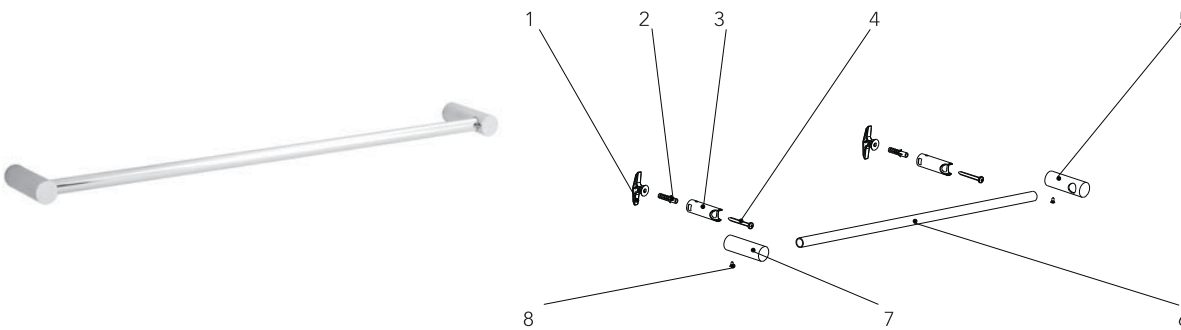

MIRWH24TB 24" TOWEL BAR

code código code	EN description	ES descripción	FR description	parte no. pieza nro. code de pièce
1	toggler anchor (x2)	taco para pared hueca (x2)	ancrage à basculement ou à ressort (x2)	5410061
2	raw plug (x2)	taco expansible (x2)	cheville en plastique (x2)	5410063
3	wall bracket (x2)	consola de montaje (x2)	support mural (x2)	5710197
4	wall bracket screw (x2)	tornillo para consola de montaje (x2)	vis du support mural (x2)	5020272
5	right hand post	soporte derecho	support mural de droite	1202832-xxx
6	towel bar	toallero de barra	porte-serviettes	1202838-xxx
7	left hand post	soporte izquierdo	support mural de gauche	1202831-xxx
8	screw (x2)	tornillo (x2)	vis (x2)	5020277