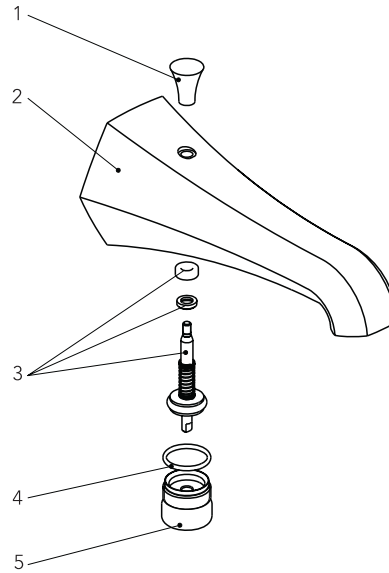

MIRBHTSPT DIVERTER TUB SPOUT

code código code	EN description	ES descripción	FR description	parte no. pieza nro. code de pièce
1	diverter knob	perilla de desviador	bouton d'inverseur	3411013-xxx
2	diverter spout	tubo de salida de desviador	bec inverseur	3325108-xxx
3	diverter assembly	conjunto de desviador	assemblage de l'inverseur	3490064
4	o-ring	junta tórica	joint torique	5310200-200
5	retaining cap	tapa de retención	capuchon de retenue	5712598