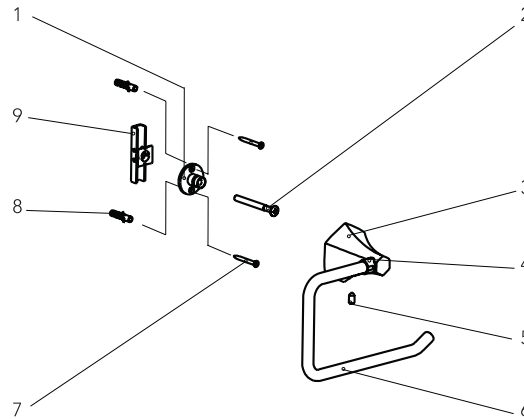

Mirabelle™

MIRBHTH TOILET TISSUE HOLDER

code código code	EN description	ES descripción	FR description	parte no. pieza nro. code de pièce
1	wall bracket	consola de montaje	support mural	1204614
2	toggler bolt	tornillo para taco para pared hueca	boulon à basculement ou à ressort	5010075
3	post	sopORTE	support au mur	1200569-xxx
4	holder nut	tuerca de sujeción	écrou stabilisateur	1200570-xxx
5	grub screw	tornillo de fijación	vis sans tête	50030M50100
6	toilet paper holder	portarrollos de papel higiénico	support de papier hygiénique	1202835-xxx
7	wood screw (x2)	tornillo para madera (x2)	vis à bois (x2)	5010089
8	raw plug (x2)	taco expansible (x2)	cheville en plastique (x2)	5410064
9	toggler anchor	taco para pared hueca	ancrage à basculement ou à ressort	5760137

Warranty and Codes

This product comes complete with installation, operating, care and maintenance instructions.

This Mirabelle product carries a 1 year warranty. This product meets ANSI: A112.18.1M.

Id: 5663915/ 981HX003E00