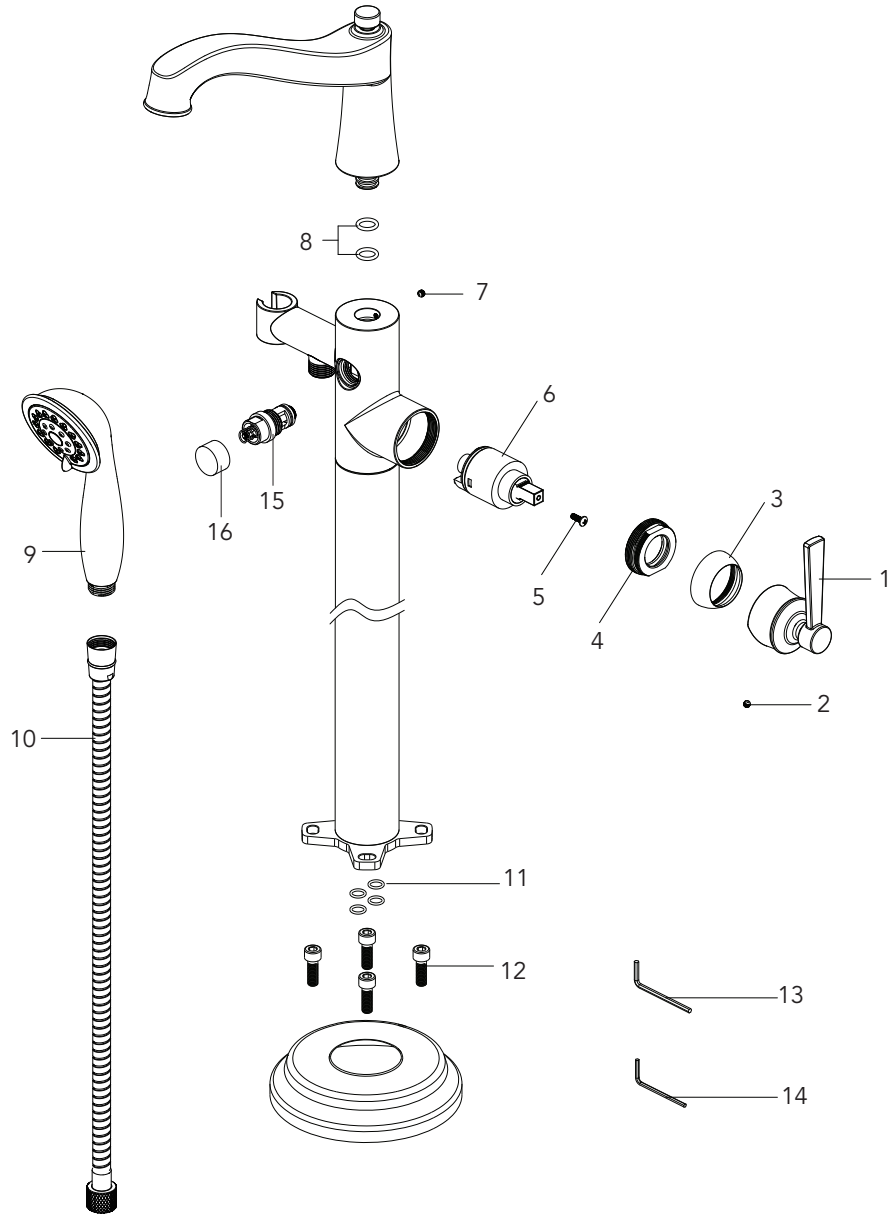

Mirabelle®

MIRPTFS2000G
 TUB FILLER FAUCET
 GRIFO PARA BAÑERA
 ROBINET DÉVERSEUR DE BAIGNOIRE

No.	Part Name	Nombre de pieza	Nom de la pièce	Part No. Numéro de pièce N.º de pieza
1	Handle	Llave	Poignée	RP13457*
2	Set screw	Tornillo de Fijación	Vis de calage	RP50002
3	Cap	Tapa	Capuchon	RP80008*
4	Bonnet	Capuchón	Chapeau	RP70553
5	Screw	Tornillo	Vis	F50015

MIRBEFS2000G
TUB FILLER FAUCET
GRIFO PARA BAÑERA
ROBINET DÉVERSEUR DE BAIGNOIRE

No.	Part Name	Nombre de pieza	Nom de la pièce	Part No. Numéro de pièce N.º de pieza
6	Cartridge	Cartucho	Cartouche	MIR20074
7	Set screw	Tornillo de Fijación	Vis de calage	RP50187
8	O-ring	Junta en Forma de Aro Tórico	Joint torique	RP60107
9	Handshower	Ducha de mano	Douche téléphone	MIRHS4070G*
10	Shower hose	Manguera de la ducha	Tuyau flexible de douche	MIR38288*
11	O-ring	Junta en Forma de Aro Tórico	Joint torique	RP60087
12	Screw	Tornillo	Vis	RP50193
13	3.2mm Hex Allen Wrench	3.2mm Hex Llave Allen	3.2mm Hex Cié hexagonale	RP70332
14	2.5mm Hex Allen Wrench	2.5mm Hex Llave Allen	2.5mm Hex Cié hexagonale	RP70221
15	Diverter	Desviador	Dérivation	MIRRP70580*
16	Cap	Tapa	Capuchon	MIRRP80701*