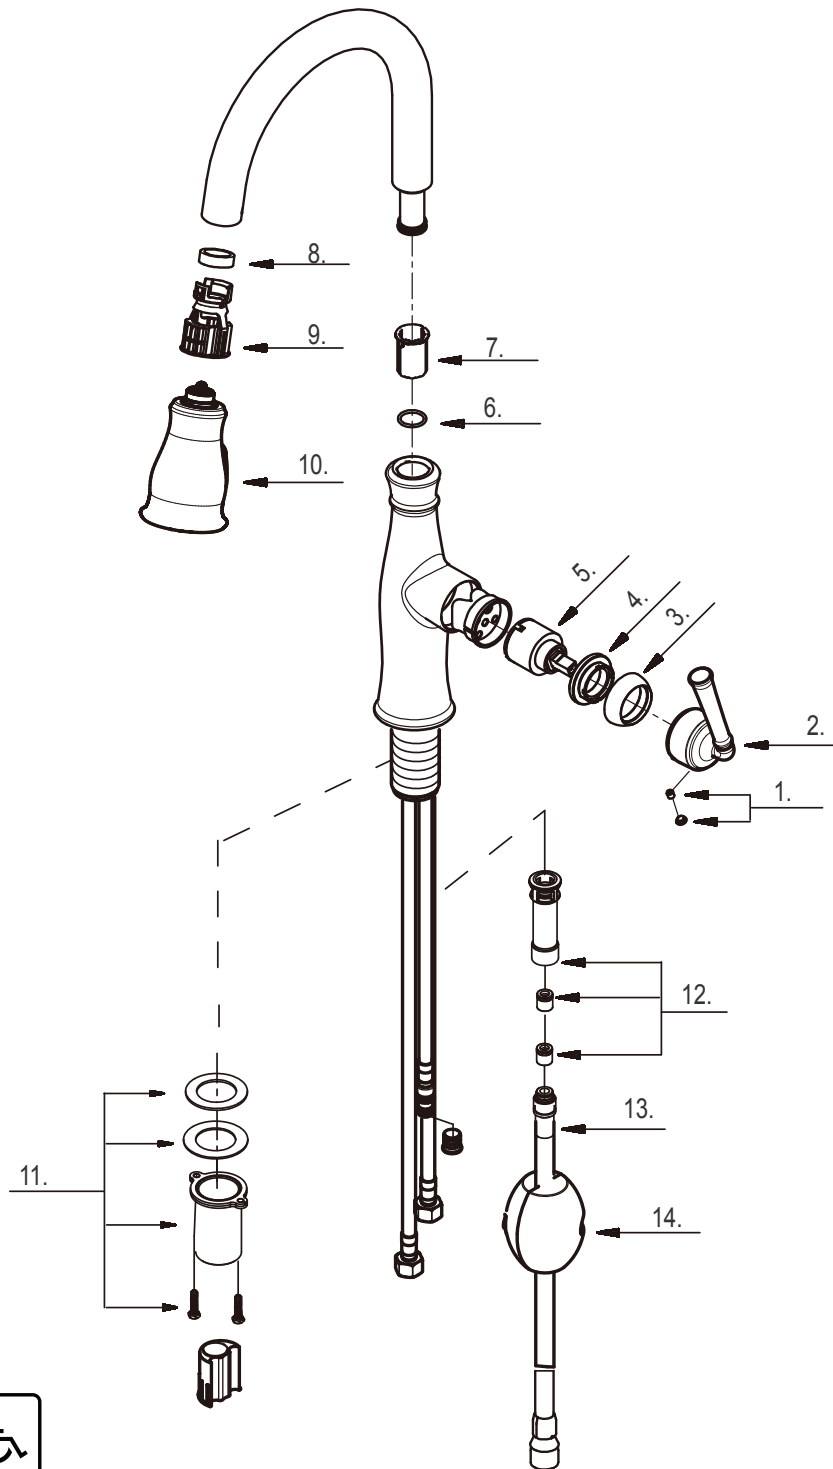

Mirabelle®

MIRXCWL100M
SINGLE HANDLE PULL DOWN KITCHEN FAUCET
GRIFO EXTRAÍBLE PARA COCINA DE UNA MANIJA
ROBINET DE CUISINE AVEC BEC EXTENSIBLE À UNE MANETTE

MIRXCWL100M
 SINGLE HANDLE PULL DOWN KITCHEN FAUCET
 GRIFO EXTRAÍBLE PARA COCINA DE UNA MANIJA
 ROBINET DE CUISINE AVEC BEC EXTENSIBLE À UNE MANETTE

				Part No. Numéro de pièce
NO.	Part name	Nombre de pieza	Nom de la pièce	N.º de pieza
1	Handle cap	Tapón	Capuchon de la manette	A66D558
2	Handle	Manija	Manette	A662A43
3	Trim cap	Tapa ornamental	Capuchon de garniture	A103016
4	Locking nut	Contratuerca	Écrou de blocage	A104207
5	Ceramic disc cartridge	Cartucho de disco ceramico	Cartouche à disque en céramique	MIR507348N
6	O-ring	Empaque circular	Joint torique	A004074N
7	Pattern clip	Seguro estructural	Joint annulaire	A012357
8	Magnet docking	El acoplamiento magnético	L'amarrage magnétique	A294014NI
9	Hose guide(CP/SS/PN)	Guide de boyau(CP/SS/PN)	Guía de la manguera(CP/SS/PN)	A032163GR
9	Hose guide(ORB)	Guide de boyau(ORB)	Guía de la manguera(ORB)	A032163KP
10	Hand spray with check valve	Douchette à main avec clapet de non-retour	Rociador de mano con válvula de control	A568007N
11	Mounting hardware assembly	Ferretería de montaje	Matériel de fixation	MIR603993
12	Hose adaptor assembly	Ensamblaje del adaptador de manguera	Assemblage d'adaptateur de boyau	MIR66G142N
13	Spray hose(CP/SS/PN)	Manguera del rociador(CP/SS/PN)	Boyau de douchette(CP/SS/PN)	A514013WGR
13	Spray hose(ORB)	Manguera del rociador(ORB)	Boyau de douchette(ORB)	A514013WKP
14	Weight	Pesas	Poids	A504713