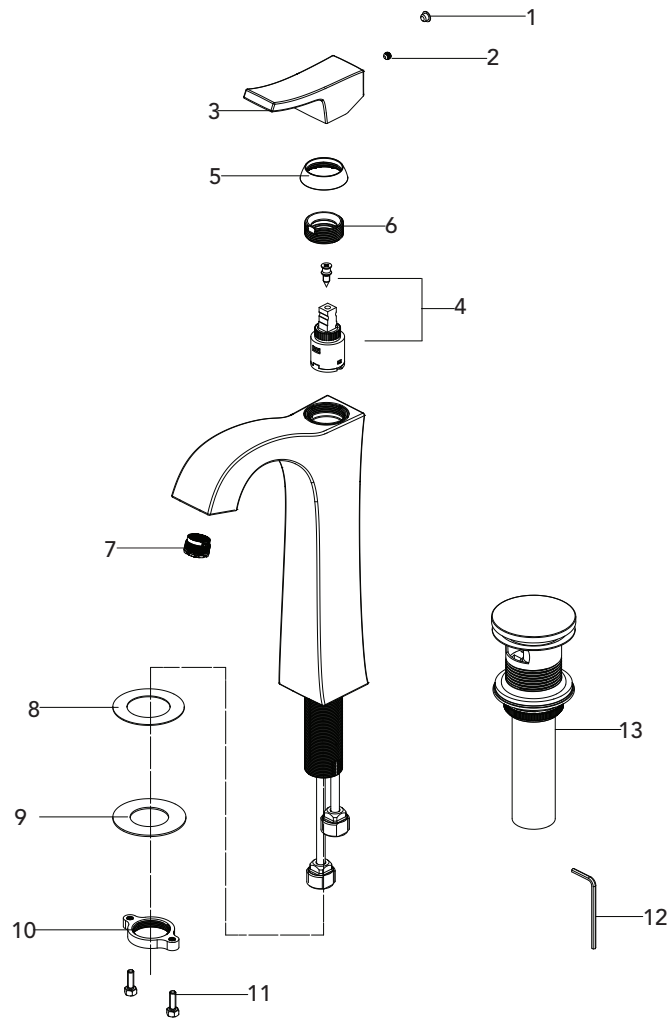

## MIRWSCVL100L

SINGLE HANDLE LAVATORY FAUCET  
GRIFO PARA LAVABO DE UNA LLAVE  
ROBINET DE SALLE DE BAINS À UNE POIGNÉE

Part No.  
Número de pièce

No.	Part Name	Nombre de pieza	Nom de la pièce	N.º de pieza
1	Index	Índice	Repère	RP10073
2	Set Screw	Tornillo de Fijación	Vis de calage	RP50002
3	Handle	Llave	Poignée	RP13359*
4	Cartridge & Screw	Cartucho & Tornillo	Cartouche & Vis	MIR20081

### SINGLE HANDLE LAVATORY FAUCET GRIFO PARA LAVABO DE UNA LLAVE ROBINET DE SALLE DE BAINS À UNE POIGNÉE

No.	Part Name	Nombre de pieza	Nom de la pièce	Part No. Numéro de pièce N.º de pieza
5	Cap	Tapa	Capuchon	RP80408*
6	Bonnet	Capuchón	Chapeau	RP70224
7	Aerator	Aireado	Aérateur	RP30209
8	Plastic Washer	Arandela Plástica	Rondelle en plastique	RP64131
9	Metal Washer	Arandela Metálica	Rondelle de métal	RP64206
10	Nut	Tuerca	Écrou	RP56086
11	Screw	Tornillo	Vis	RP50004
12	2.5mm Hex Allen Wrench	2.5mm Hex Llave Allen	2.5mm Hex Clé hexagonale	RP70221
13	Press pop-up assembly	Presiona el ensamblaje emergente	Appuyez sur l'évacuation mécanique	RP40196*