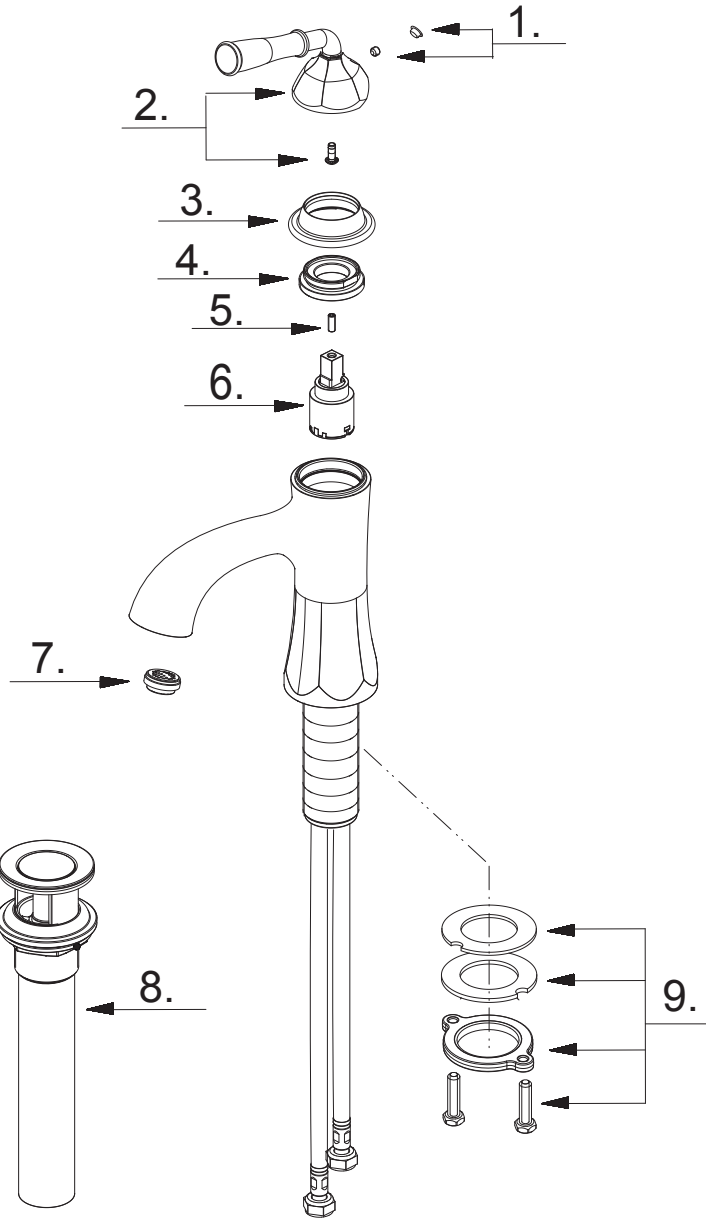

Mirabelle®

MIRWSCKW100
SINGLE HANDLE LAVATORY FAUCET
GRIFO DE BAÑO CON UNA MANIJA
ROBINET DE LAVABO À UNE MANETTE

NSF / ANSI 372
NSF / ANSI 61-9

MIRWSCKW100
SINGLE HANDLE LAVATORY FAUCET
GRIFO DE BAÑO CON UNA MANIJA
ROBINET DE LAVABO À UNE MANETTE

				Part No. Numéro de pièce
NO.	Part name	Nombre de pièce	Nom de la pièce	N.º de pièce
1	Index Button	Botón indicador	Capuchon indicateur	A66G325
2	Metal Handle Assembly	Ensamblaje de manija metálicas	Assemblage de manette en métal	A662A28
3	Handle Trim Cap	Tapa ornamental	Capuchon de garniture	A103071
4	Adjusting Ring	Anillo de ajuste	Bague de réglage	A104259
5	Set Screw	Tornillo de presión	Vis de blocage	A075004
6	Ceramic Disc Cartridge	Cartucho de disco cerámico	Ceramic Disc Cartridge	A507169N
7	Aerator	Aireador	Brise-jet	A553055N
8	Pop-UP Assembly	Dispositif de vidange à bonde	Dispositif de vidange à bonde	A505918
9	Mounting Hardware	Ferretería de montaje	Matériel de fixation	A66D401