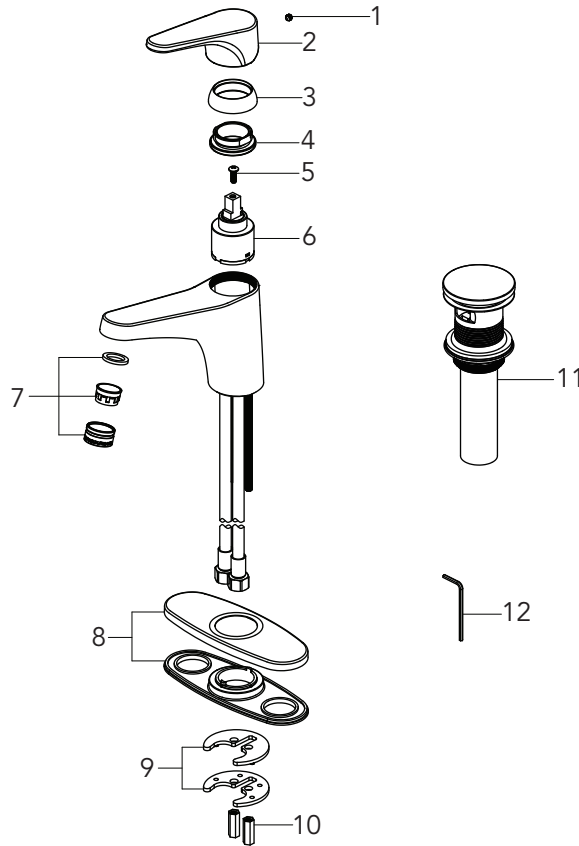

## MIRWSCBD101

SINGLE HANDLE LAVATORY FAUCET  
 MEZCLADORA MONOMANDO PARA LAVAMANOS  
 ROBINET DE LAVABO À UNE SEULE MANETTE

No.	Part Name	Nombre de pieza	Nom de la pièce	Part No. Numéro de pièce N.º de pieza
1	Set Screw	Tornillo de Fijación	Vis de calage	RP50002
2	Handle	Llave	Poignée	RP13358*
3	Cap	Tapa	Capuchon	RP80279*
4	Bonnet	Capuchón	Chapeau	RP70471
5	Screw	Tornillo	Vis	RP50015

No.	Part Name	Nombre de pieza	Nom de la pièce	Part No. Numéro de pièce N.º de pieza
6	Cartridge	Cartucho	Cartouche	MIR3357061
7	Aerator	Aireado	Aérateur	RP30210*
8	Escutcheon	Placa decorativa	Entraxe	RP80431*
9	Washer	Arandela	Rondelle	RP70464
10	Nut	Tuerca	Écrou	RP56071
11	Press pop-up assembly	Presiona el ensamblaje emergente	Appuyez sur l'évacuation mécanique	RP40196*
12	2.5mm Hex Allen Wrench	2.5mm Hex Llave Allen	2.5mm Hex Clé hexagonale	RP70221