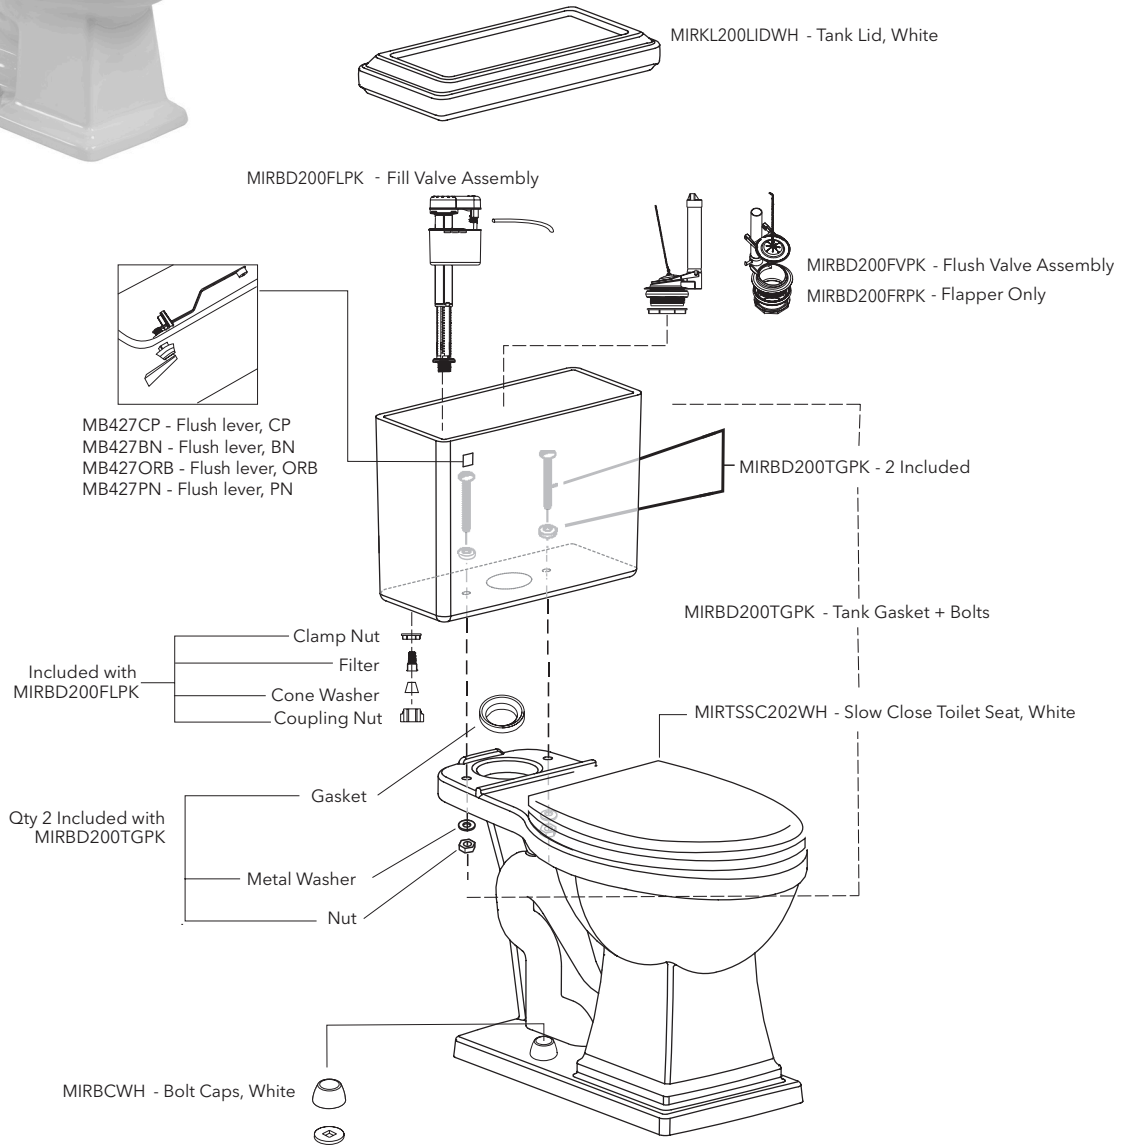

Mirabelle®

KEY LARGO SERIES TWO PIECE HIGH EFFICIENCY TOILET

KEY LARGO® Parts Breakdown/ Listado de piezas/ Liste de pièces

Warranty and Codes / Garantie et codes / Garantía y códigos

All Mirabelle faucets have a lifetime limited warranty and meet the following standards: ANSI: A112.18.1M; NSF/ANSI Std. 61 compliant; cUPC/IAPMO listed. Installation, operating, care and maintenance instructions are included. / Todos los grifos Mirabelle tienen una garantía vitalicia limitada y cumplen con las normas ANSI A112.18.1M y NSF/ANSI 61, y cuentan con aprobación cUPC/IAPMO. Se incluyen instrucciones para su instalación, funcionamiento, cuidado y mantenimiento. / Tous les robinets Mirabelle sont couverts par une garantie à vie limitée et rencontrent les normes suivantes: ANSI: A112.18.1M; NSF/ANSI 61 et cUPC/IAPMO. Des instructions pour l'installation, l'opération, l'entretien et la maintenance sont incluses.