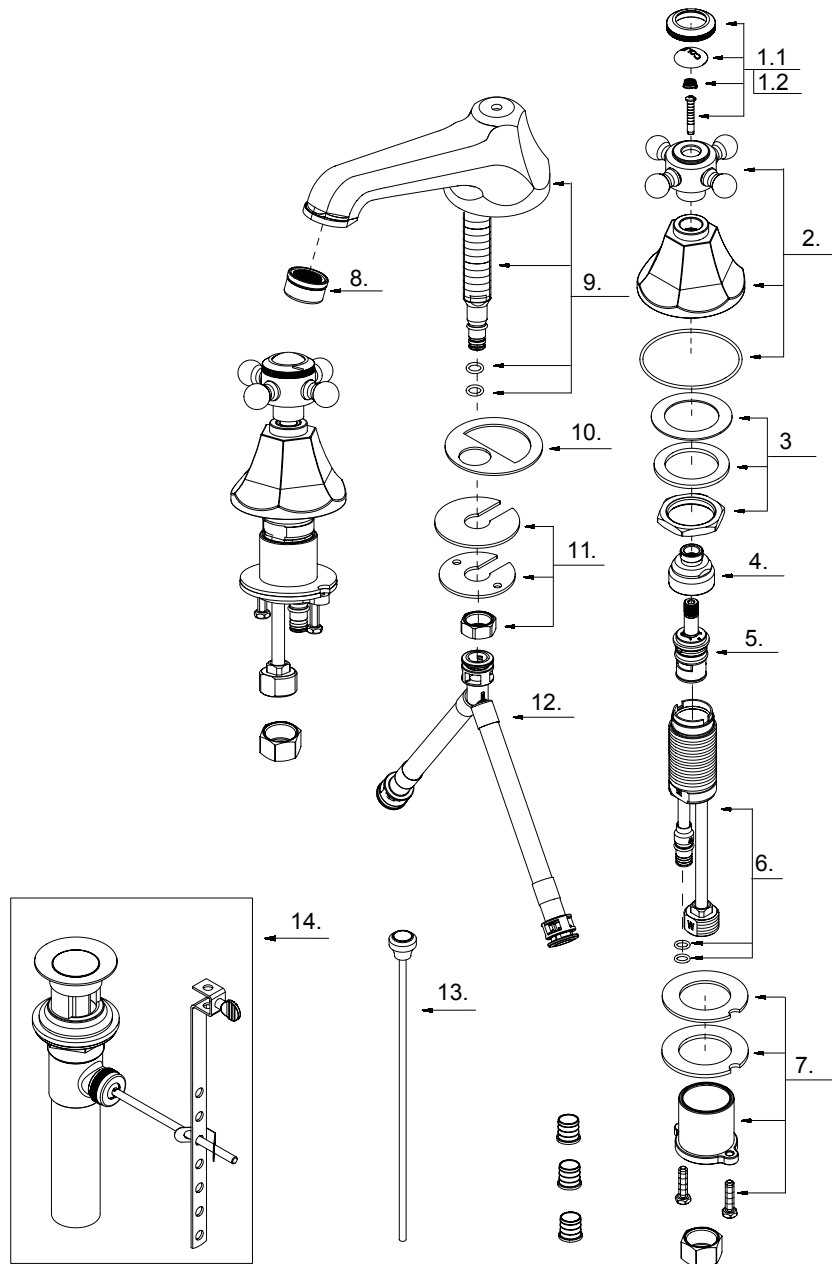

Mirabelle®

MIRWSCBR800 TWO HANDLE LAVATORY FAUCET MEZCLADORA PARA TINA LAVABO DE DOS ROBINET DE LAVABO À DEUX POIGNÉES

MIRWSCBR800
TWO HANDLE LAVATORY FAUCET
MEZCLADORA PARA TINA LAVABO DE DOS
ROBINET DE LAVABO À DEUX POIGNÉES

				Part No. Numéro de pièce
NO.	Part name	Nombre de pieza	Nom de la pièce	N.º de pieza
1.1	Index Button-Cold	Indicador de temperatura-fría	Repère de température-froid	A66D655C
1.2	Index Button-Hot	Indicador de temperatura-caliente	Repère de température -chaud	A66D655H
2	Metal Handle Assembly	Ensamblaje de manija metálicas	Assemblage de manette en métal	A66E370
3	Mounting Hardware	Ferretería de montaje	Matériel de fixation	A66D387
4	Retainer Nut	Tuerca de retención	Écrou de serrage	A016026
5	Ceramic Disc Cartridge	Cartucho de disco cerámico	Cartouche à disque en céramique	MIR507071H
6	Handle Valve Body	Válvula de la manija	Corps de robinet (manette)	A661002W
7	Mounting Hardware Assembly	Ensamblaje de ferretería de montaje	Assemblage du matériel de fixation	A66D656
8	Aerator	Aireador	Brise-jet	A500268N-64
9	Spout Assembly	Ensamblaje de vertedor	Assemblage du bec	A666948W
10	Seal	Sello	Rondelle étanche	A013051
11	Mounting Hardware	Ferretería de montaje	Matériel de fixation	A66D455
12	"Y" adaptor	Adaptador "Y"	Adaptateur en "Y"	A135141N
13	Lift Rod	Varilla de elevación	Tige de levage	A025057L
14	Pop-Up Assembly	Conjunto levadizo	Dispositif de vidange à bonde	A556200L