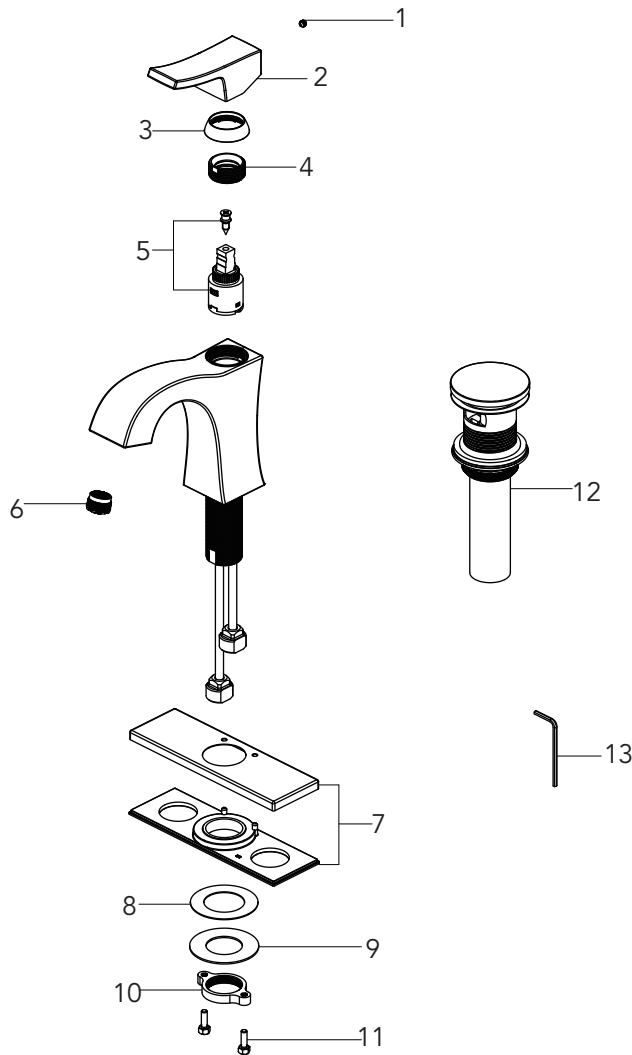

Mirabelle®

MIRWSCVL100

SINGLE HANDLE LAVATORY FAUCET
 MEZCLADORA MONOMANDO PARA LAVAMANOS
 ROBINET DE LAVABO À UNE SEULE MANETTE

No.	Part Name	Nombre de pieza	Nom de la pièce	Part No. Numéro de pièce N.º de pieza
1	Set Screw	Tornillo de Fijación	Vis de calage	RP50002
2	Handle	Llave	Poignée	RP13359*
3	Cap	Tapa	Capuchon	RP80408*
4	Bonnet	Capuchón	Chapeau	RP70224
5	Cartridge & Screw	Cartucho & Tornillo	Cartouche & Vis	MIR20081

VILAMONTE
 Parts Breakdown/ Listado de piezas/ Liste de pièces

MIRWSCVL100

SINGLE HANDLE LAVATORY FAUCET
MEZCLADORA MONOMANDO PARA LAVAMANOS
ROBINET DE LAVABO À UNE SEULE MANETTE

No.	Part Name	Nombre de pieza	Nom de la pièce	Part No. Numéro de pièce N.º de pieza
6	Aerator	Aireado	Aérateur	RP30209
7	Escutcheon	Placa decorativa	Entraxe	RP80433*
8	Plastic Washer	Arandela Plástica	Rondelle en plastique	RP64131
9	Metal Washer	Arandela Metálica	Rondelle de métal	RP64206
10	Nut	Tuerca	Écrou	RP56086
11	Screw	Tornillo	Vis	RP50004
12	Press Pop-up Assembly	Presiona El ensamblaje Emergente	Appuyez Sur l'évacuation Mécanique	RP40196*
13	2.5mm Hex Allen Wrench	2.5mm Hex Llave Allen	2.5mm Hex Cié hexagonale	RP70221