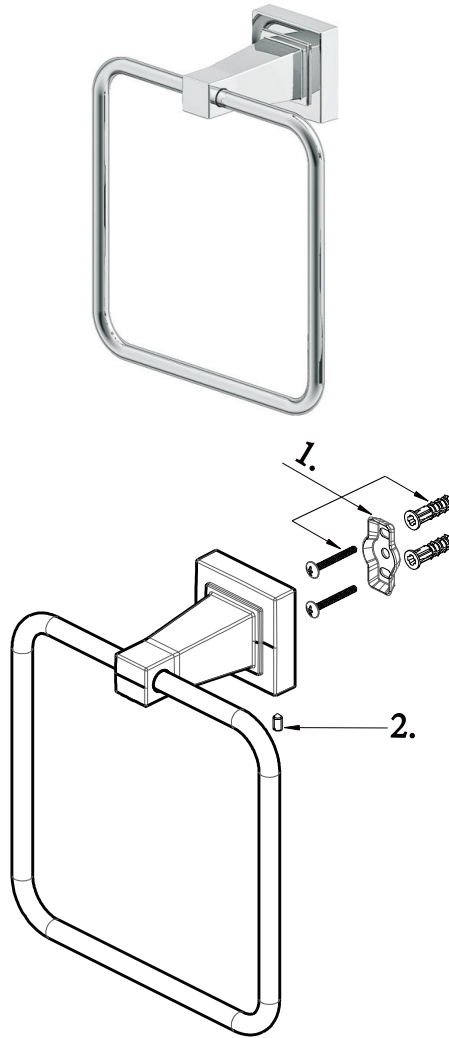

MIRRITR
TOWEL RING
ARO PARA TOALLA
ANNEAU PORTE-SERVIETTES

No.	Part Name	Nombre de pieza	Nom de la pièce	Part No. Numéro de pièce N.º de pieza
1	Holding Hardware	Accesorios de soporte	Quincaillerie de fixation	3.11.287.PJ0610-00
2	Screw (#8-32UNC-2A * 8.2 mm L)	Tornillo (#8-32UNC-2A * 8.2 mm de largo)	Vis (#8-32UNC-2A * 8.2mm L)	363-20-02