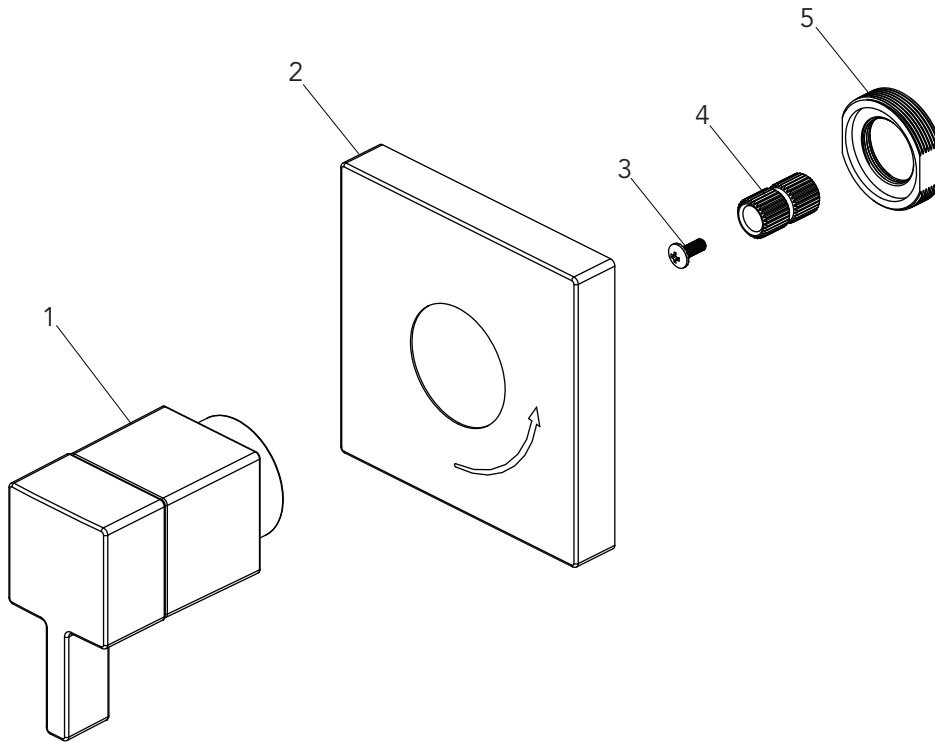

Mirabelle®

MIRRI9007

VOLUME CONTROL VALVE TRIM KIT KIT DE REGULADOR DE LA VÁLVULA DE CONTROL DE VOLUMEN TROUSSE DE GARNITURE DE ROBINET DE CONTRÔLE DU VOLUME

No.	Part Name	Nombre de pieza	Nom de la pièce	Part No. Numéro de pièce N.º de pieza
1	Handle	Llave	Poignée	RP13417*
2	Escutcheon	Placa ornamental	Entraxe	RP80487*
3	Screw	Tornillo	Vis	RP50142
4	Connector	Conector	Raccorder	RP50161
5	Nut	Tuerca	Écrou	RP70412